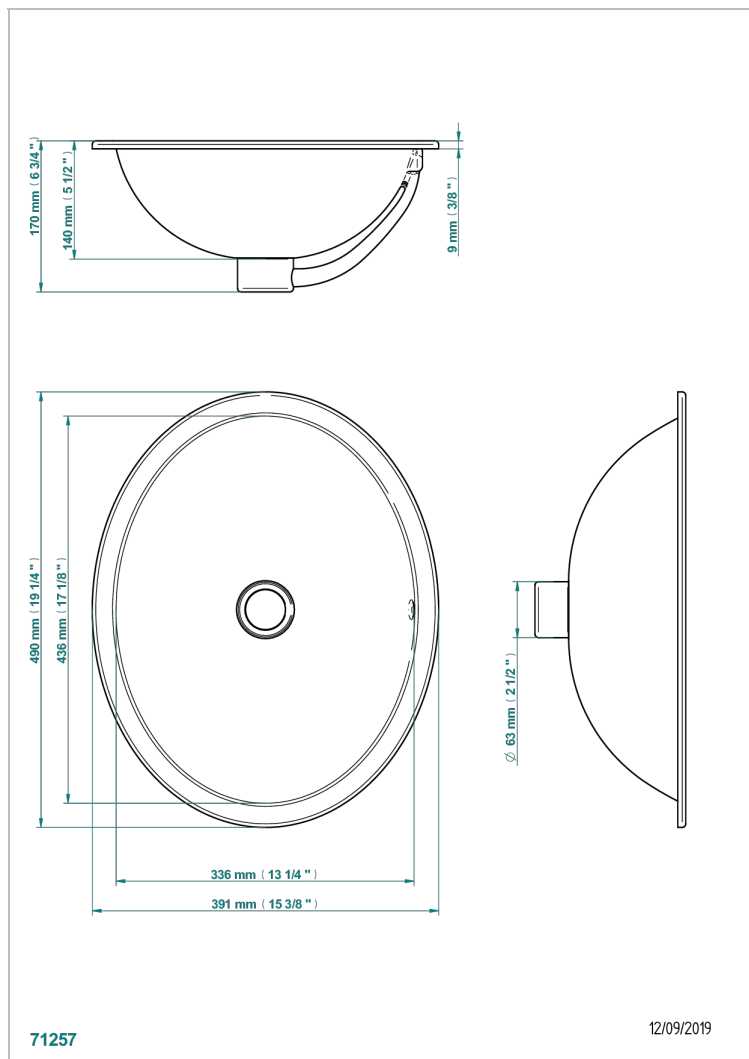

Vasque ovale 49 x 39 cm à bord tombé - finition métal martelé - pour encastrement par-dessus un plan-vasque

CARACTÉRISTIQUES

- Vasques métal
- Vasque ovale 49 x 39 cm à bord tombé - finition métal martelé - pour encastrement par-dessus un plan-vasque