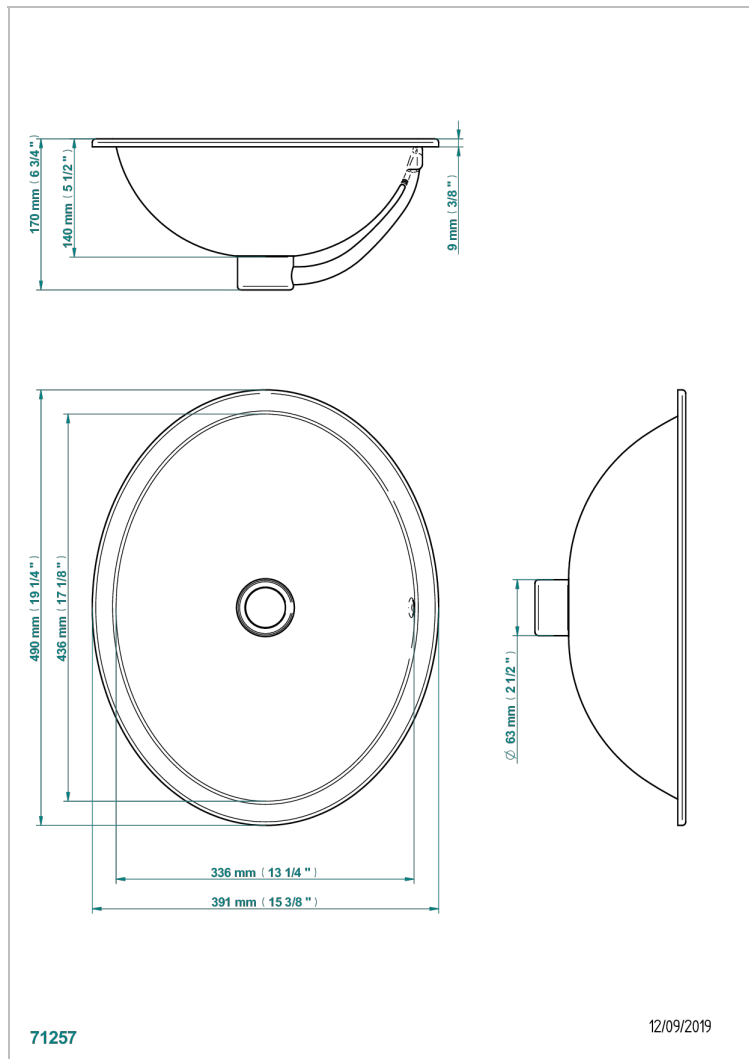

Vasque ovale 49 x 39 cm à bord tombé - finition métal martelé - pour encastrement par-dessus un plan-vasque

CARACTÉRISTIQUES

- Vasques métal
- Vasque ovale 49 x 39 cm à bord tombé - finition métal martelé - pour encastrement par-dessus un plan-vasque