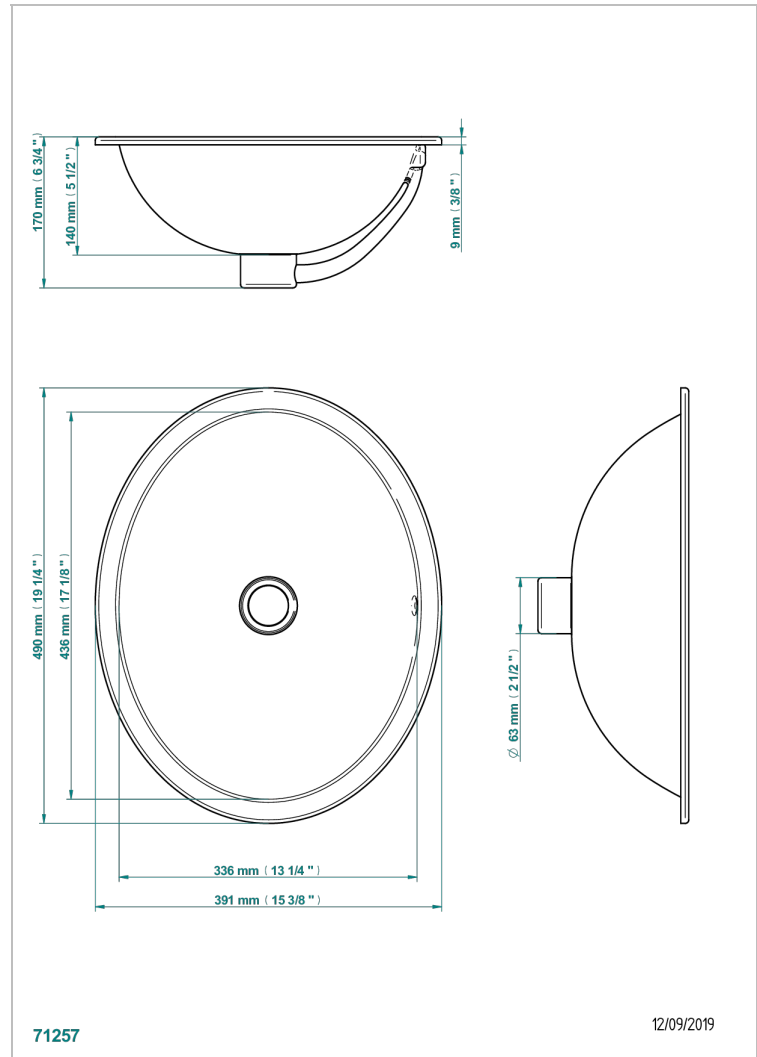

METALLWASCHBECKEN

GB2-2/BT

THG[®]
PARIS

Ovales Metallwaschbecken 49 x 39 cm mit gehämmelter Oberfläche, Überlauf und abgeflachtem Rand

EIGENSCHAFTEN

- Metallwaschbecken
- Ovales Metallwaschbecken 49 x 39 cm mit gehämmelter Oberfläche, Überlauf und abgeflachtem Rand

VERFÜGBARE OBERFLÄCHEN

- Blassgold - F30
- Chrom - A02
- Gold - F01
- Messing Natur unlackiert (Metall Waschbecken) - O05
- Nickel matt - C01
- Rotes Kupfer Natur unlackiert (Metall Waschbecken) - O04

Silbernickel - B01