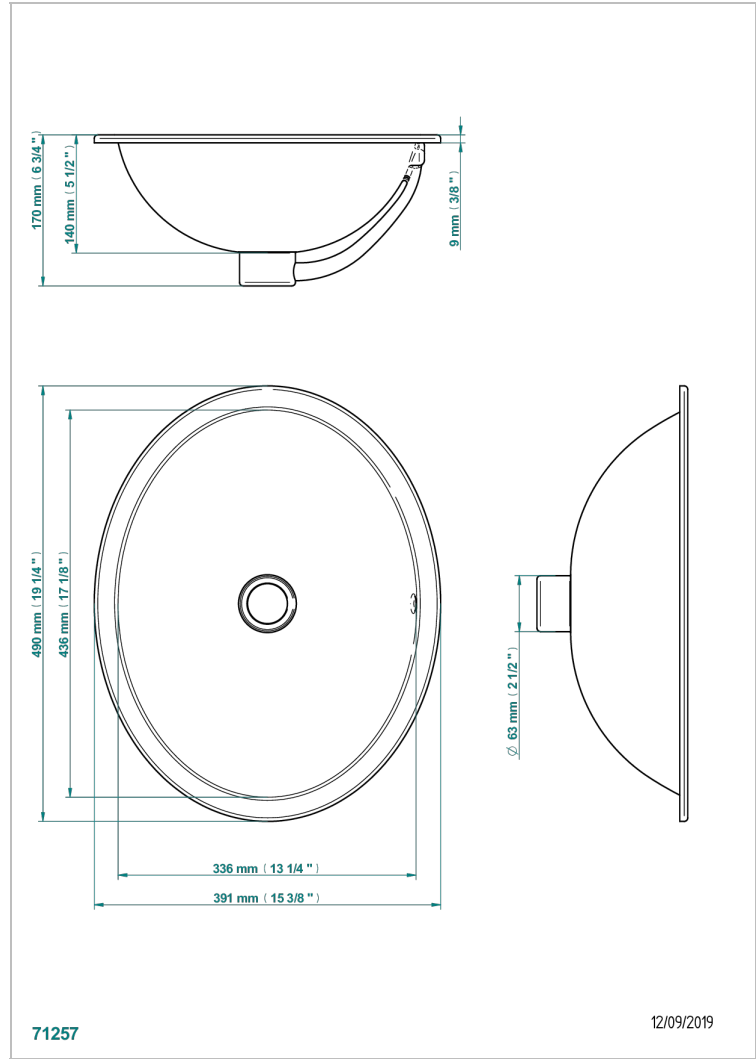

МЕТАЛЛИЧЕСКИЕ РАКОВИНЫ THG

GB2-2/BT

Раковина овальная накладная с переливом и высоким бортом

THG[®]
PARIS

ХАРАКТЕРИСТИКИ

- Металлические раковины THG
- Раковина овальная накладная с переливом и высоким бортом