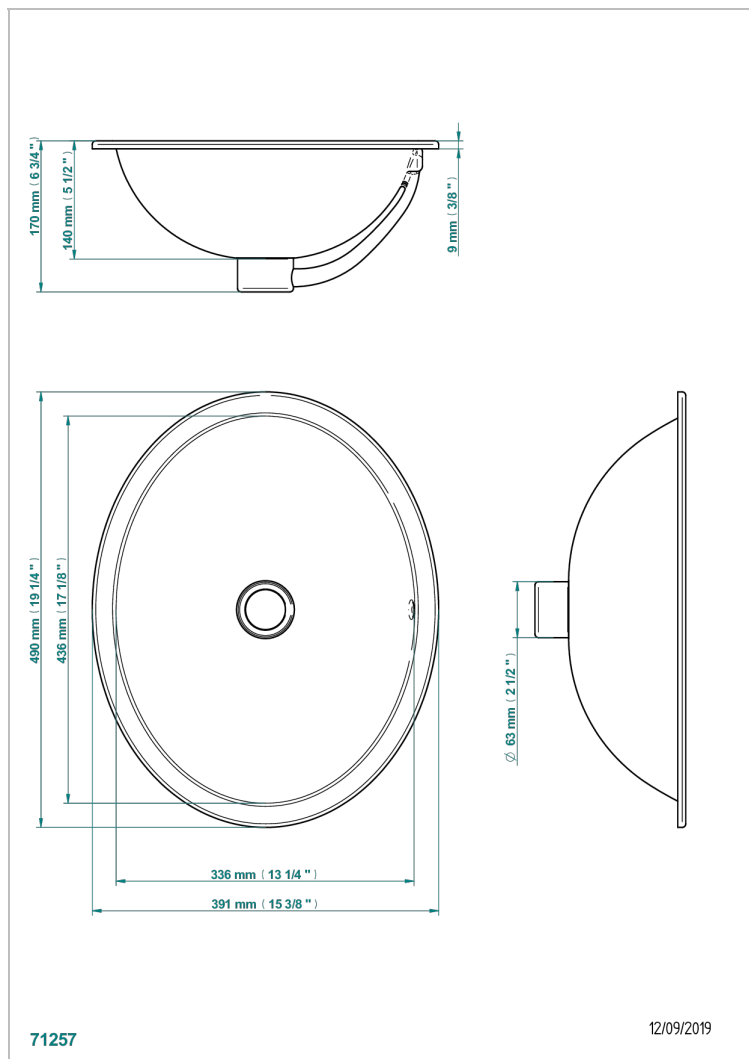

Vasque ovale 49 x 39 cm à bord tombé - finition métal martelé - pour encastrement par-dessus un plan-vasque

### CARACTÉRISTIQUES

- Vasques métal
- Vasque ovale 49 x 39 cm à bord tombé - finition métal martelé - pour encastrement par-dessus un plan-vasque