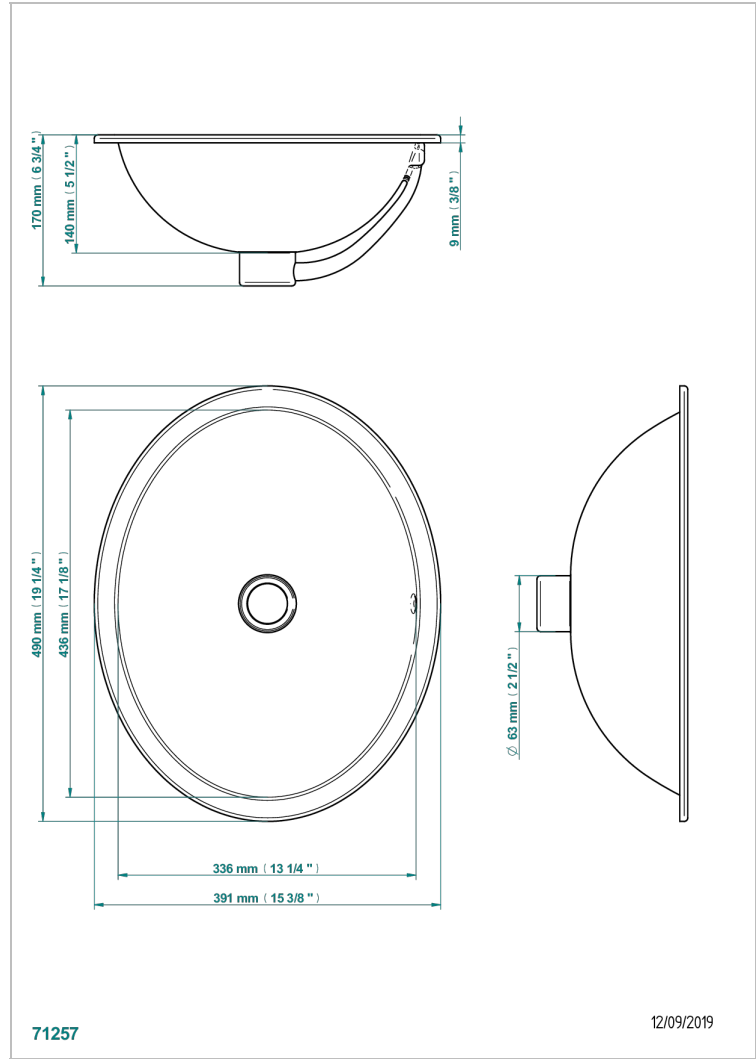

METALLWASCHBECKEN

GB2-2/BT

THG[®]
PARIS

Ovales Metallwaschbecken 49 x 39 cm mit gehämmelter Oberfläche, Überlauf und abgeflachtem Rand

EIGENSCHAFTEN

- Metallwaschbecken
- Ovales Metallwaschbecken 49 x 39 cm mit gehämmelter Oberfläche, Überlauf und abgeflachtem Rand

VERFÜGBARE OBERFLÄCHEN

- Blassgold - F30
- Chrom - A02
- Gold - F01
- Messing Natur unlackiert (Metall Waschbecken) - O05
- Nickel matt - C01
- Rotes Kupfer Natur unlackiert (Metall Waschbecken) - O04

Silbernickel - B01