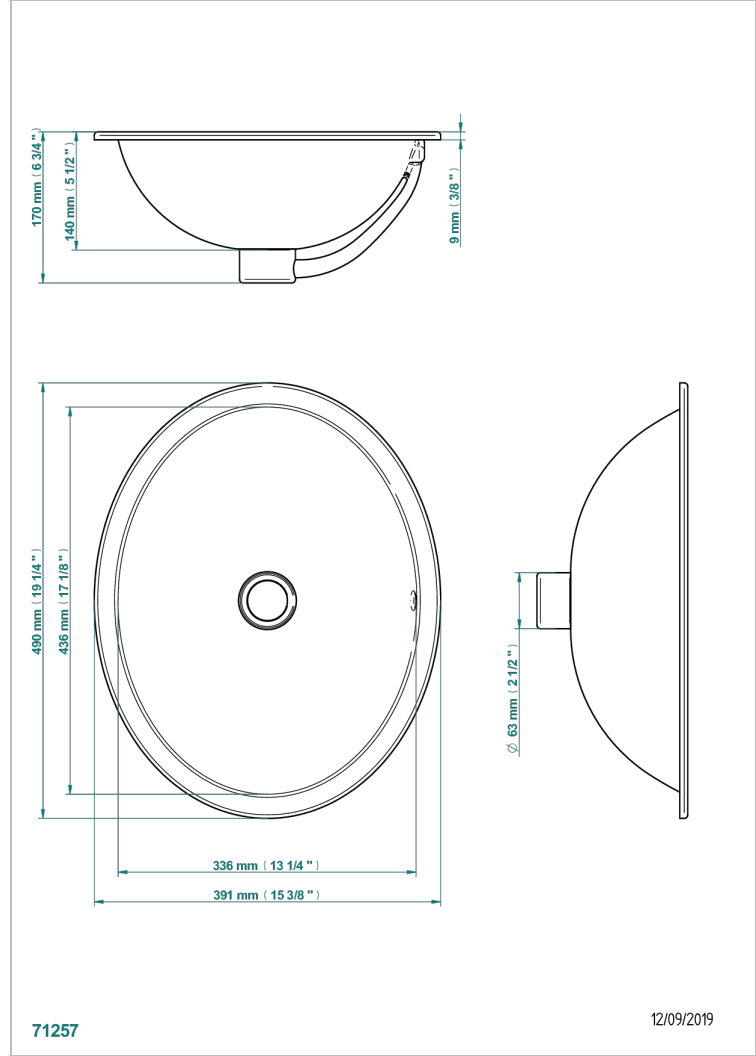

METAL BASIN

GB2-2/BT

51*37垂边椭圆形洗手池 - 锻打金属饰面

特色

- Metal Basin
- 51*37垂边椭圆形洗手池 - 锻打金属饰面

可选饰面

- Natural brass, uncoated (metal basin) - O05
- Natural red copper, uncoated (metal basin) - O04
- 哑光镍 - C01
- 抛光金 (24K金) - F01
- 抛光铬 - A02
- 抛光镍 - B01