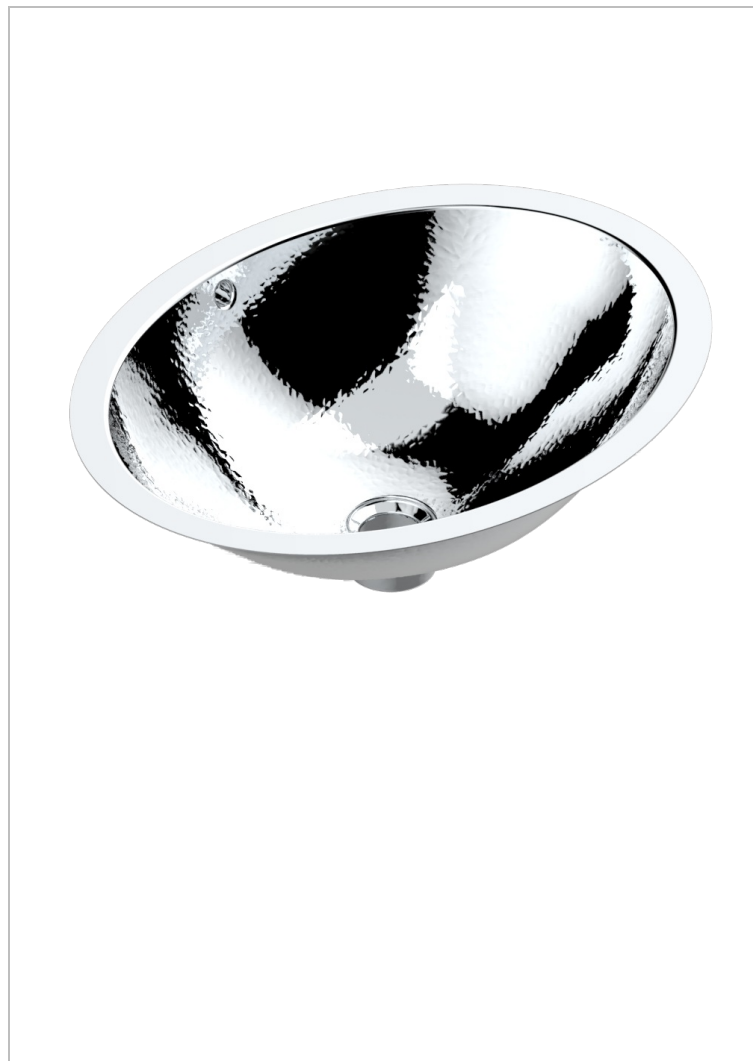

VASQUES METAL

GB2-2/BP

THG[®]
PARIS

Vasque ovale 49,5 x 39 cm à bord plat - finition métal martelé - pour encastrement par-dessus ou par-dessous un plan-vasque

CARACTÉRISTIQUES

- Vasques métal
- Vasque ovale 49,5 x 39 cm à bord plat - finition métal martelé - pour encastrement par-dessus ou par-dessous un plan-vasque

FINITIONS DISPONIBLES

Chromé - A02
Cuivre rouge naturel non verni (vasques) - O04
Doré brillant - F01
Laiton naturel non verni (vasques) - O05
Nickel brillant - B01
Nickel mat - C01

Or pâle - F30