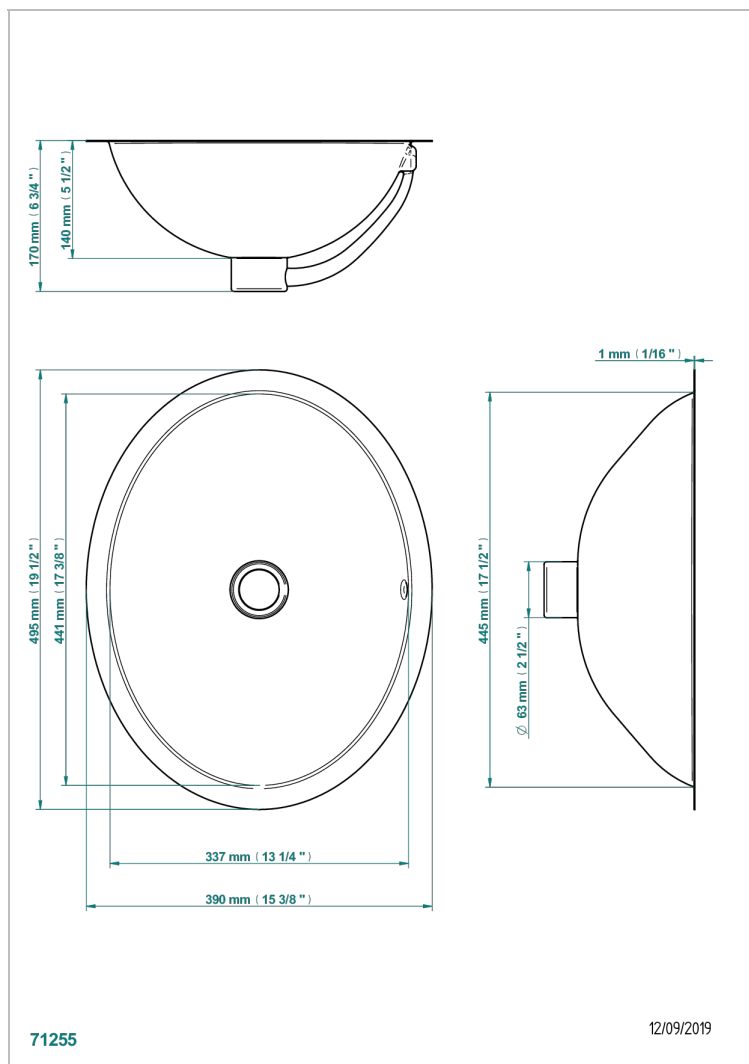

VASQUES METAL

GB2-2/BP

THG[®]
PARIS

Vasque ovale 49,5 x 39 cm à bord plat - finition métal martelé - pour encastrement par-dessus ou par-dessous un plan-vasque

CARACTÉRISTIQUES

- Vasques métal
- Vasque ovale 49,5 x 39 cm à bord plat - finition métal martelé - pour encastrement par-dessus ou par-dessous un plan-vasque