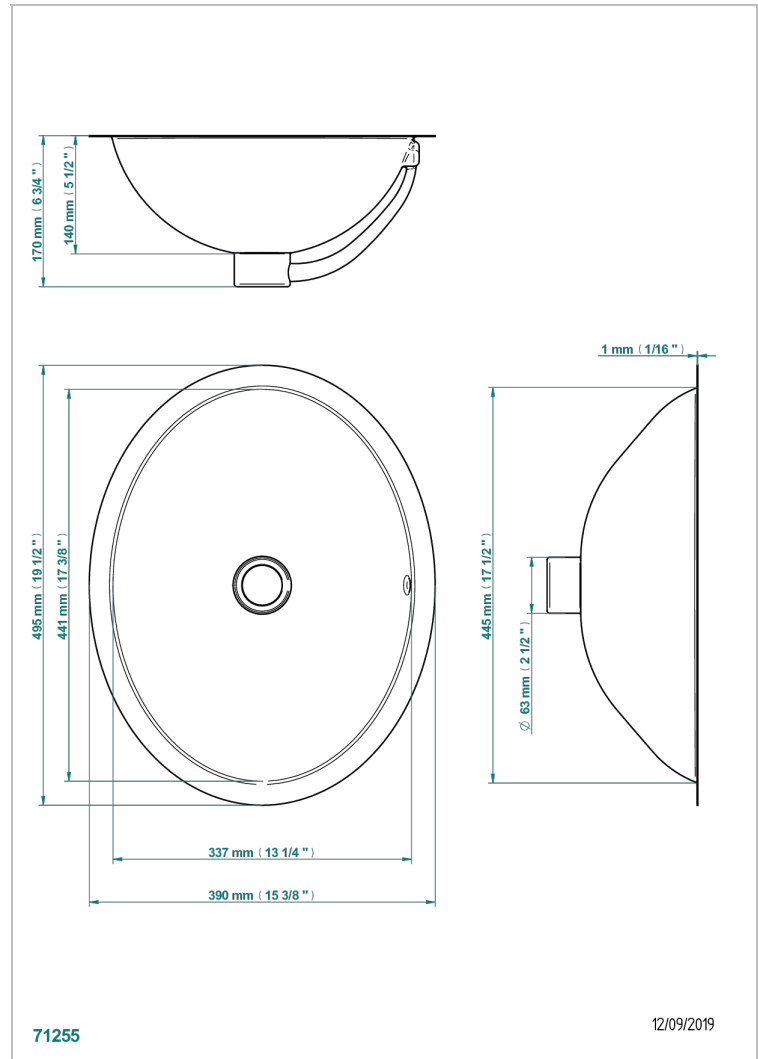

LAVABOS METALICOS

GB2-2/BP

Lavabo martillado ovalado 49,5 x 39 cm para colocar por debajo

THG[®]
PARIS

CARACTERÍSTICAS

- Lavabos metalicos
- Lavabo martillado ovalado 49,5 x 39 cm para colocar por debajo

ACABADOS DISPONIBLES