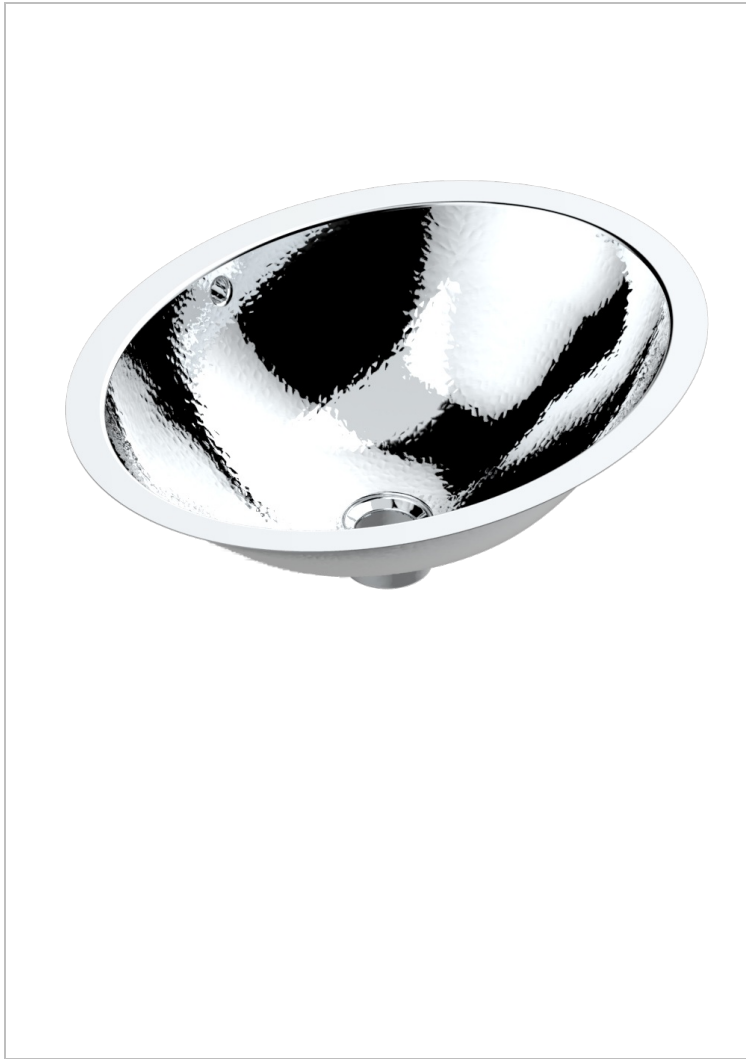

LAVABOS METALICOS

GB2-2/BP

Lavabo martillado ovalado 49,5 x 39 cm para colocar por debajo

THG[®]
PARIS

CARACTERÍSTICAS

- Lavabos metalicos
- Lavabo martillado ovalado 49,5 x 39 cm para colocar por debajo

ACABADOS DISPONIBLES

Cromo - A02
Dorado - F01
Dorado pálido - F30
Natural brass, uncoated (metal basin) - O05
Natural red copper, uncoated (metal basin) - O04
Niquel - B01

Niquel mate - C01