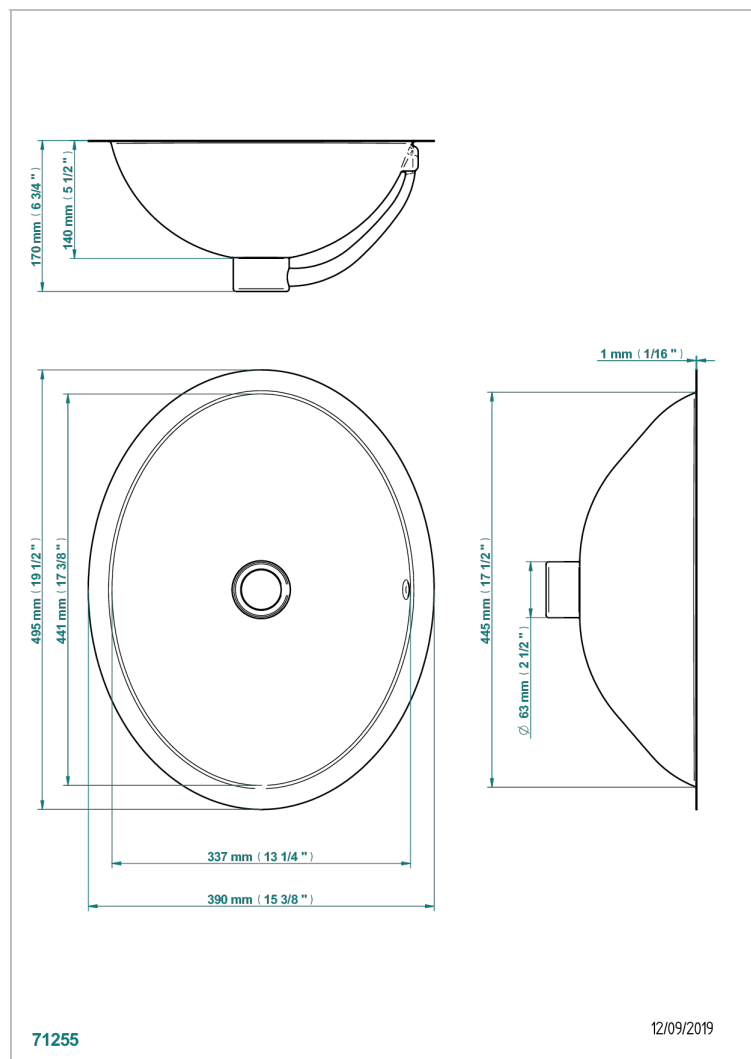

# VASQUES METAL

GB2-2/BP

THG<sup>®</sup>  
PARIS

Vasque ovale 49,5 x 39 cm à bord plat - finition métal martelé - pour encastrement par-dessus ou par-dessous un plan-vasque

## CARACTÉRISTIQUES

- Vasques métal
- Vasque ovale 49,5 x 39 cm à bord plat - finition métal martelé - pour encastrement par-dessus ou par-dessous un plan-vasque