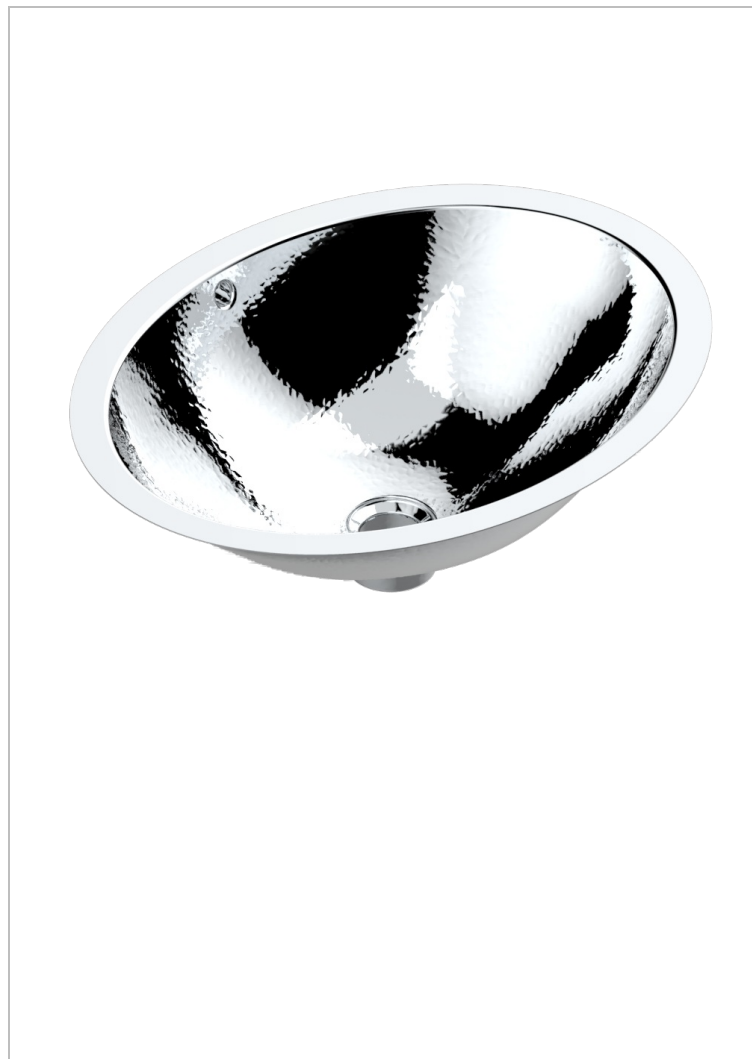

# VASQUES METAL

GB2-2/BP

THG<sup>®</sup>  
PARIS

Vasque ovale 49,5 x 39 cm à bord plat - finition métal martelé - pour encastrement par-dessus ou par-dessous un plan-vasque

## CARACTÉRISTIQUES

- Vasques métal
- Vasque ovale 49,5 x 39 cm à bord plat - finition métal martelé - pour encastrement par-dessus ou par-dessous un plan-vasque

## FINITIONS DISPONIBLES

Chromé - A02  
Cuivre rouge naturel non verni (vasques) - O04  
Doré brillant - F01  
Laiton naturel non verni (vasques) - O05  
Nickel brillant - B01  
Nickel mat - C01

Or pâle - F30