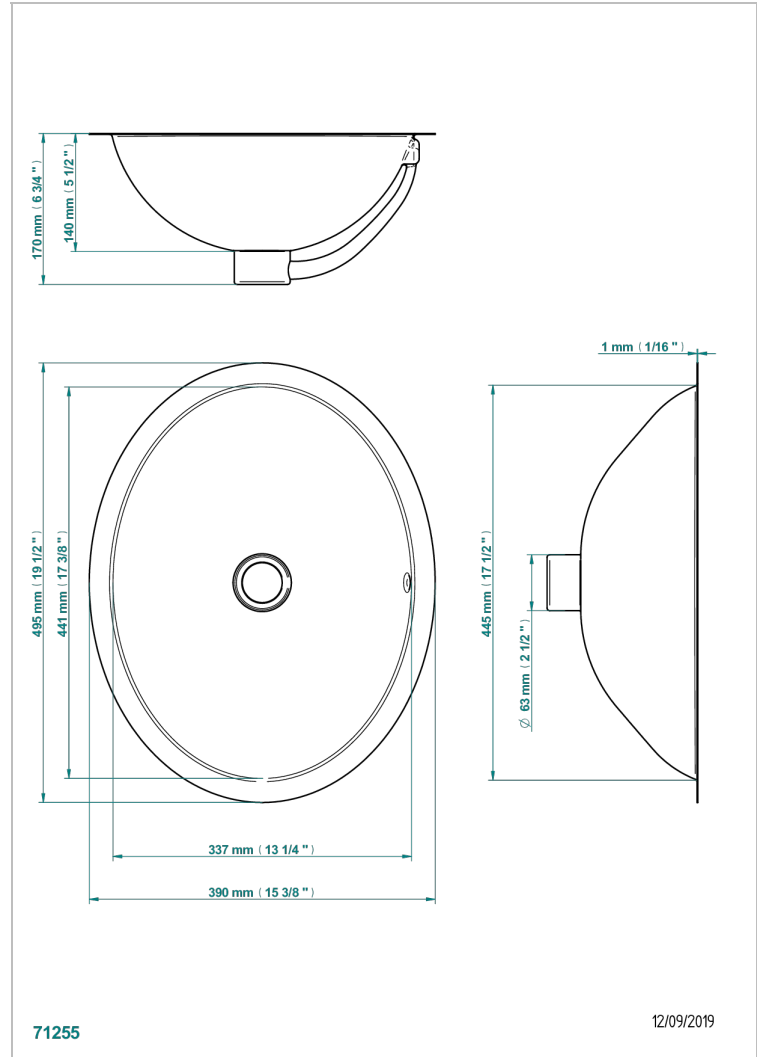

VASQUES METAL

GB2-2/BP

Vasque ovale 49,5 x 39 cm à bord plat - finition métal martelé - pour encastrement par-dessus ou par-dessous un plan-vasque

THG[®]
PARIS

CARACTÉRISTIQUES

- Vasques métal
- Vasque ovale 49,5 x 39 cm à bord plat - finition métal martelé - pour encastrement par-dessus ou par-dessous un plan-vasque