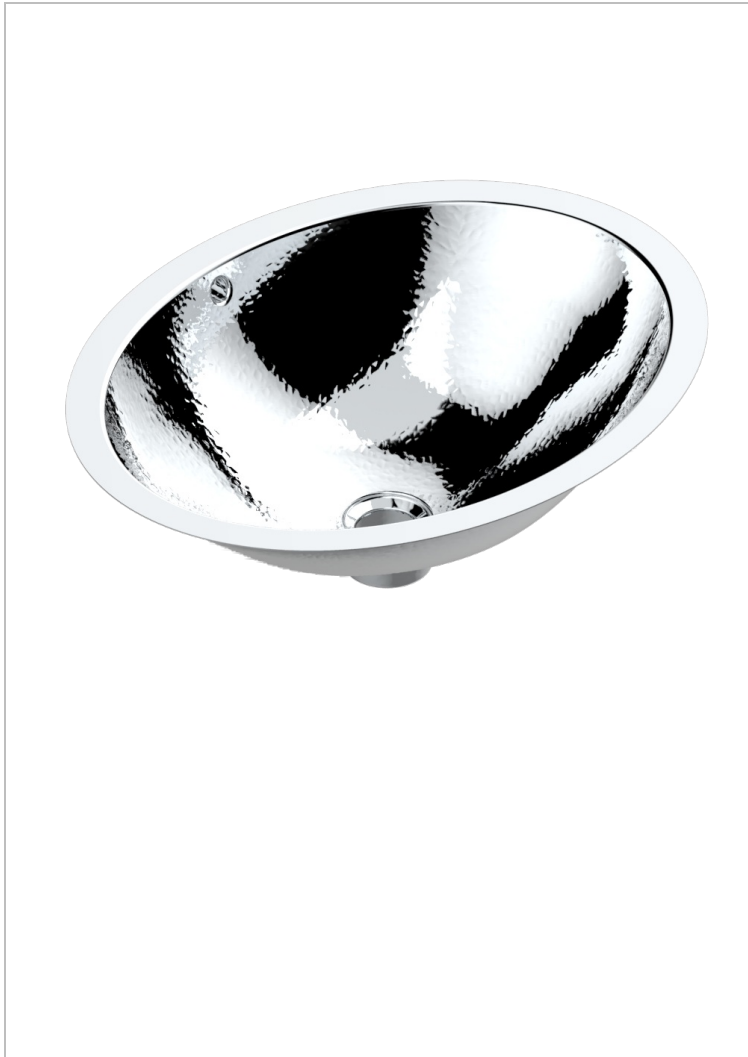

VASQUES METAL

GB2-2/BP

Vasque ovale 49,5 x 39 cm à bord plat - finition métal martelé - pour encastrement par-dessus ou par-dessous un plan-vasque

THG[®]
PARIS

CARACTÉRISTIQUES

- Vasques métal
- Vasque ovale 49,5 x 39 cm à bord plat - finition métal martelé - pour encastrement par-dessus ou par-dessous un plan-vasque

FINITIONS DISPONIBLES

Chromé - A02
Cuivre rouge naturel non verni (vasques) - O04
Doré brillant - F01
Laiton naturel non verni (vasques) - O05
Nickel brillant - B01
Nickel mat - C01

Or pâle - F30