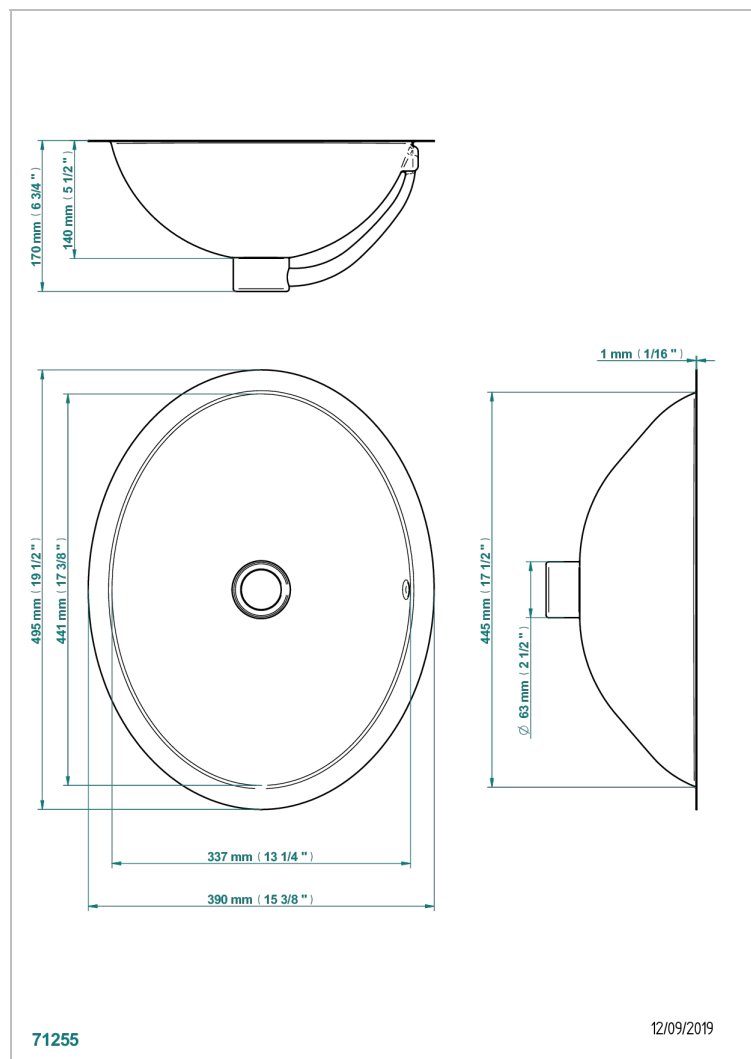

VASQUES METAL

GB2-2/BP

THG[®]
PARIS

Vasque ovale 49,5 x 39 cm à bord plat - finition métal martelé - pour encastrement par-dessus ou par-dessous un plan-vasque

CARACTÉRISTIQUES

- Vasques métal
- Vasque ovale 49,5 x 39 cm à bord plat - finition métal martelé - pour encastrement par-dessus ou par-dessous un plan-vasque