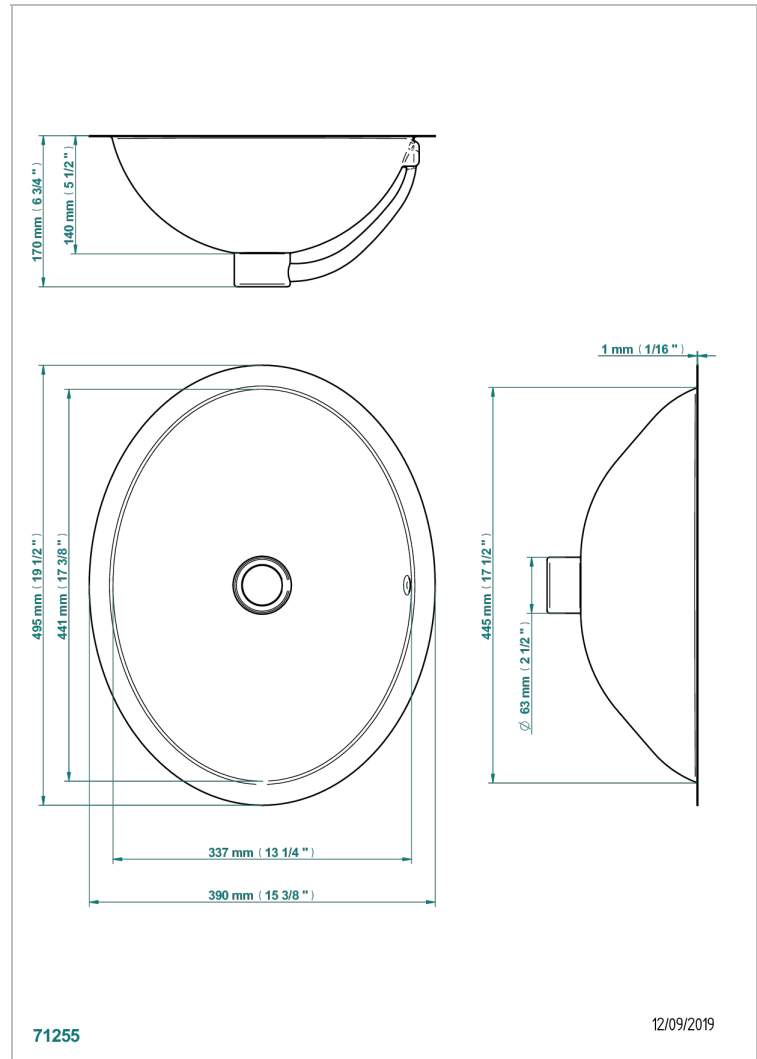

METALLWASCHBECKEN

GB2-2/BP

THG[®]
PARIS

Ovales Metallwaschbecken 49,5 x 39 cm mit gehämmerter Oberfläche, Überlauf und flachem Rand zur Unterbaumontage

EIGENSCHAFTEN

- Metallwaschbecken
- Ovales Metallwaschbecken 49,5 x 39 cm mit gehämmerter Oberfläche, Überlauf und flachem Rand zur Unterbaumontage

VERFÜGBARE OBERFLÄCHEN

Blassgold - F30
Chrom - A02
Gold - F01
Messing Natur unlackiert (Metall Waschbecken) - O05
Nickel matt - C01
Rotes Kupfer Natur unlackiert (Metall Waschbecken) - O04

Silbernickel - B01