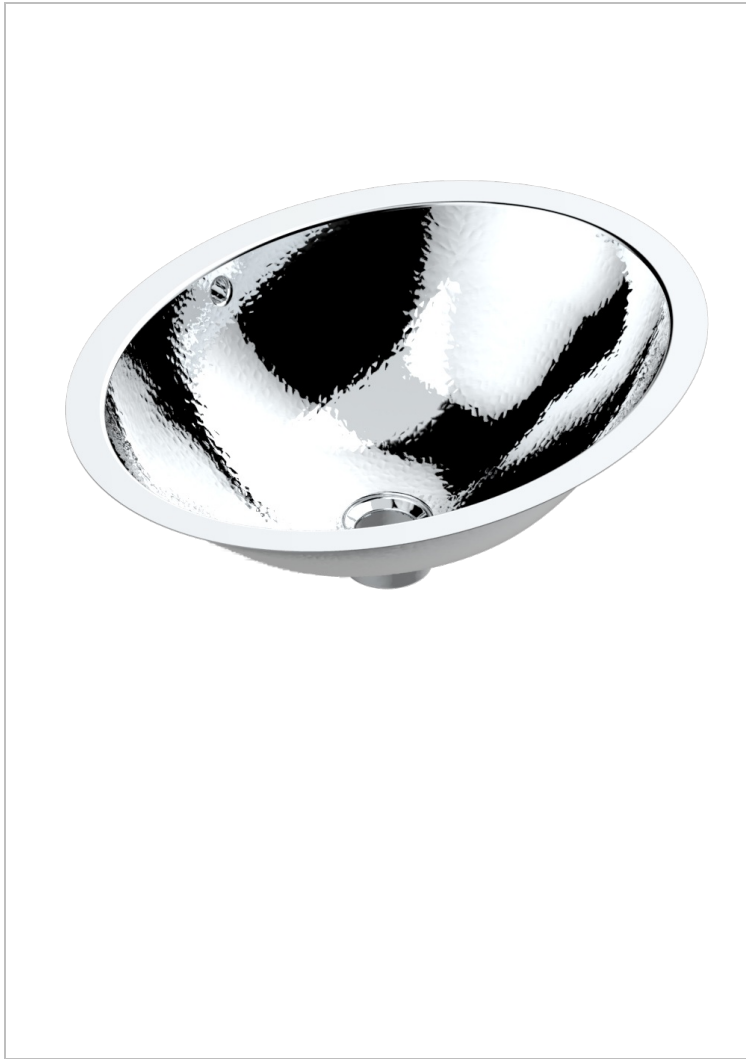

METALLWASCHBECKEN

GB2-2/BP

THG[®]
PARIS

Ovales Metallwaschbecken 49,5 x 39 cm mit gehämmerter Oberfläche, Überlauf und flachem Rand zur Unterbaumontage

EIGENSCHAFTEN

- Metallwaschbecken
- Ovales Metallwaschbecken 49,5 x 39 cm mit gehämmerter Oberfläche, Überlauf und flachem Rand zur Unterbaumontage

VERFÜGBARE OBERFLÄCHEN

Blassgold - F30
Chrom - A02
Gold - F01
Messing Natur unlackiert (Metall Waschbecken) - O05
Nickel matt - C01
Rotes Kupfer Natur unlackiert (Metall Waschbecken) - O04

Silbernickel - B01