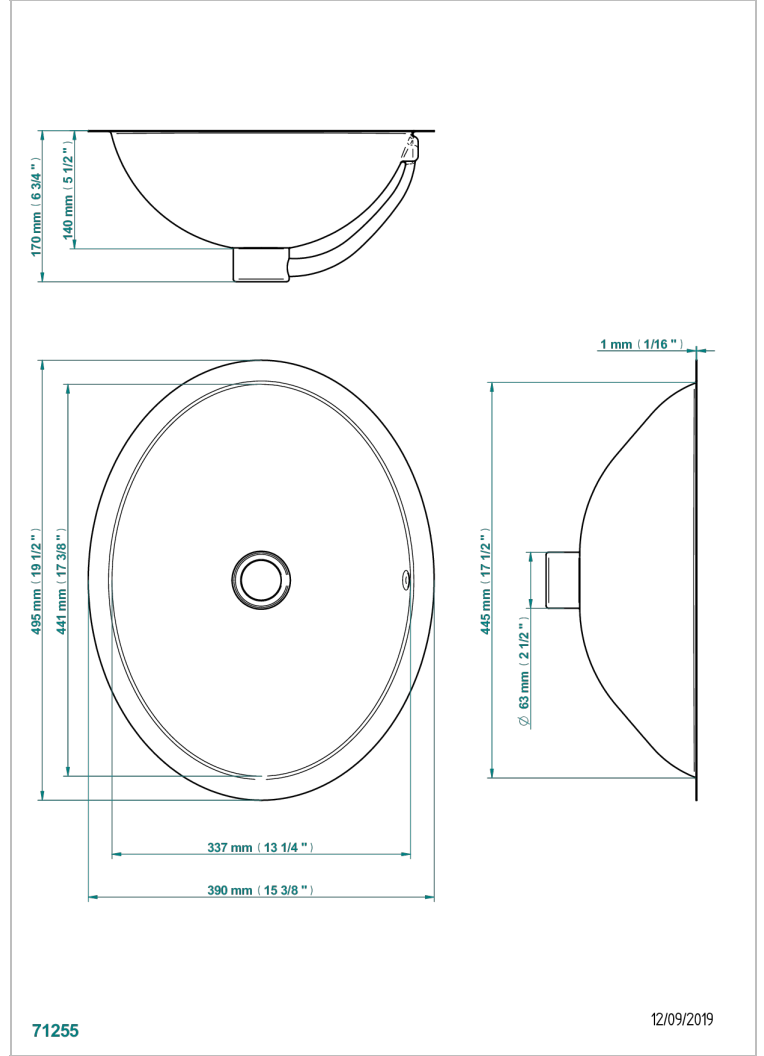

METAL BASIN

GB2-2/BP

49*36厘米光边椭圆形洗手池 - 锻打金属饰面

特色

- Metal Basin
- 49*36厘米光边椭圆形洗手池 - 锻打金属饰面

可选饰面

- Natural brass, uncoated (metal basin) - O05
- Natural red copper, uncoated (metal basin) - O04
- 哑光镍 - C01
- 抛光金 (24K金) - F01
- 抛光铬 - A02
- 抛光镍 - B01