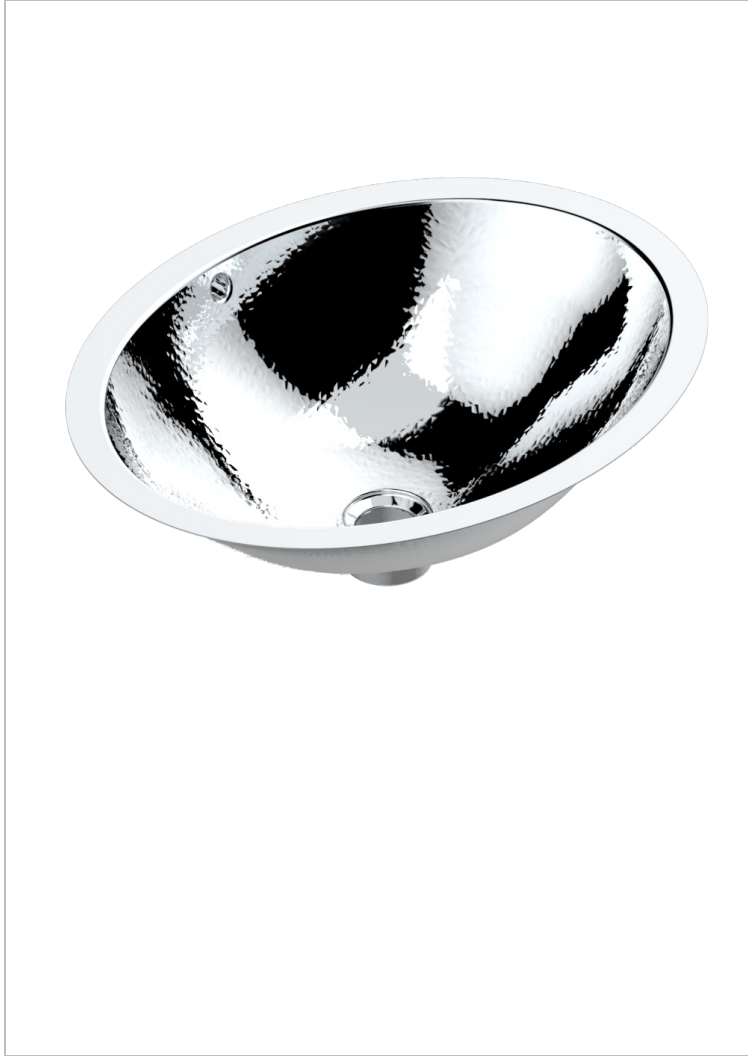

METAL BASIN

GB2-2/BP

49*36厘米光边椭圆形洗手池 - 锻打金属饰面

特色

- Metal Basin
- 49*36厘米光边椭圆形洗手池 - 锻打金属饰面

可选饰面

- Natural brass, uncoated (metal basin) - O05
- Natural red copper, uncoated (metal basin) - O04
- 哑光镍 - C01
- 抛光金 (24K金) - F01
- 抛光铬 - A02
- 抛光镍 - B01

浅金 - F30