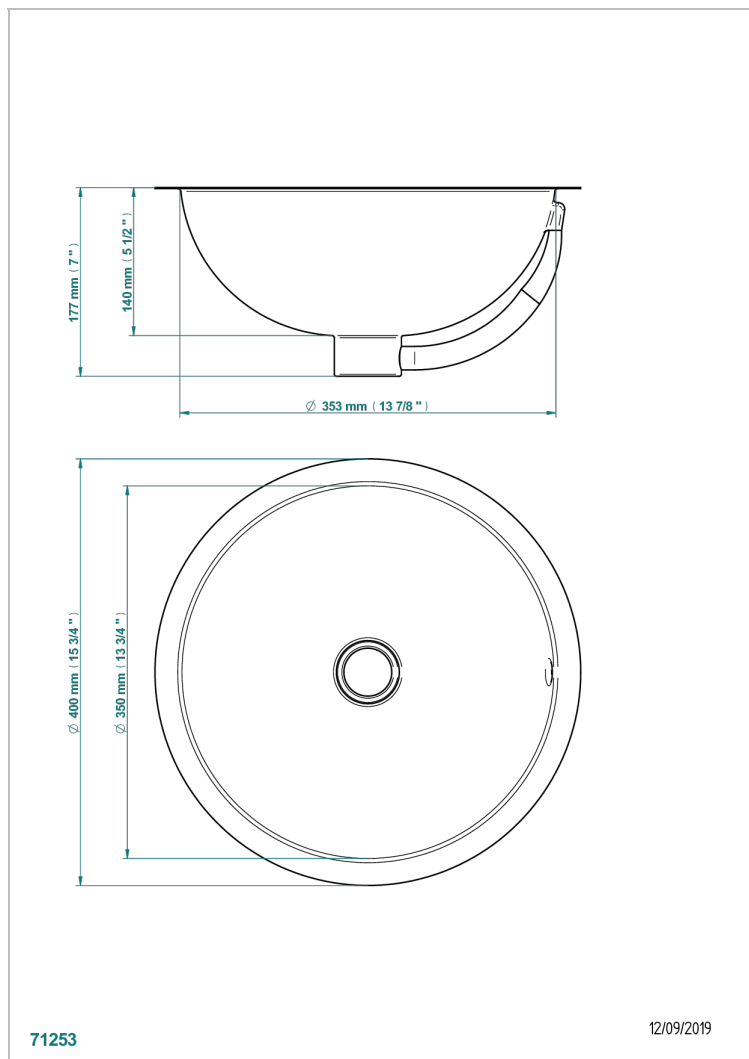

# VASQUES METAL

GB2-1/BP

THG<sup>®</sup>  
PARIS

Vasque ronde Ø40 cm à bord plat - finition métal martelé - pour encastrement par-dessus ou par-dessous un plan-vasque

## CARACTÉRISTIQUES

- Vasques métal
- Vasque ronde Ø40 cm à bord plat - finition métal martelé - pour encastrement par-dessus ou par-dessous un plan-vasque