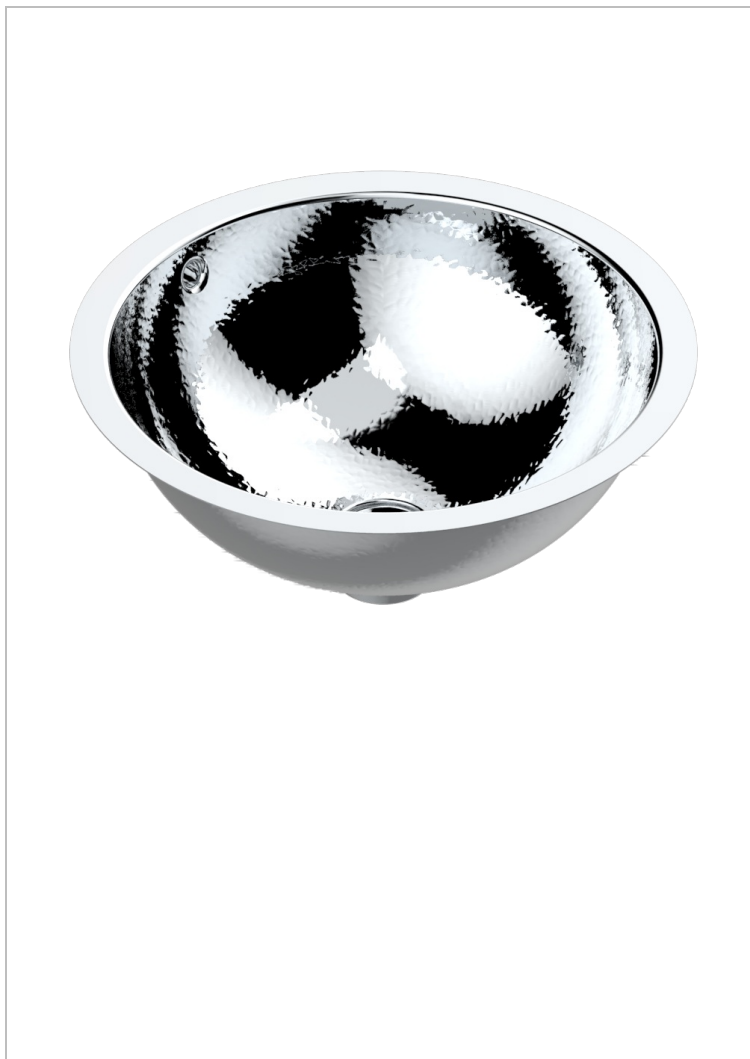

# VASQUES METAL

GB2-1/BP

THG<sup>®</sup>  
PARIS

Vasque ronde Ø40 cm à bord plat - finition métal martelé - pour encastrement par-dessus ou par-dessous un plan-vasque

## CARACTÉRISTIQUES

- Vasques métal
- Vasque ronde Ø40 cm à bord plat - finition métal martelé - pour encastrement par-dessus ou par-dessous un plan-vasque

## FINITIONS DISPONIBLES

Chromé - A02  
Cuivre rouge naturel non verni (vasques) - O04  
Doré brillant - F01  
Laiton naturel non verni (vasques) - O05  
Nickel brillant - B01  
Nickel mat - C01

Or pâle - F30