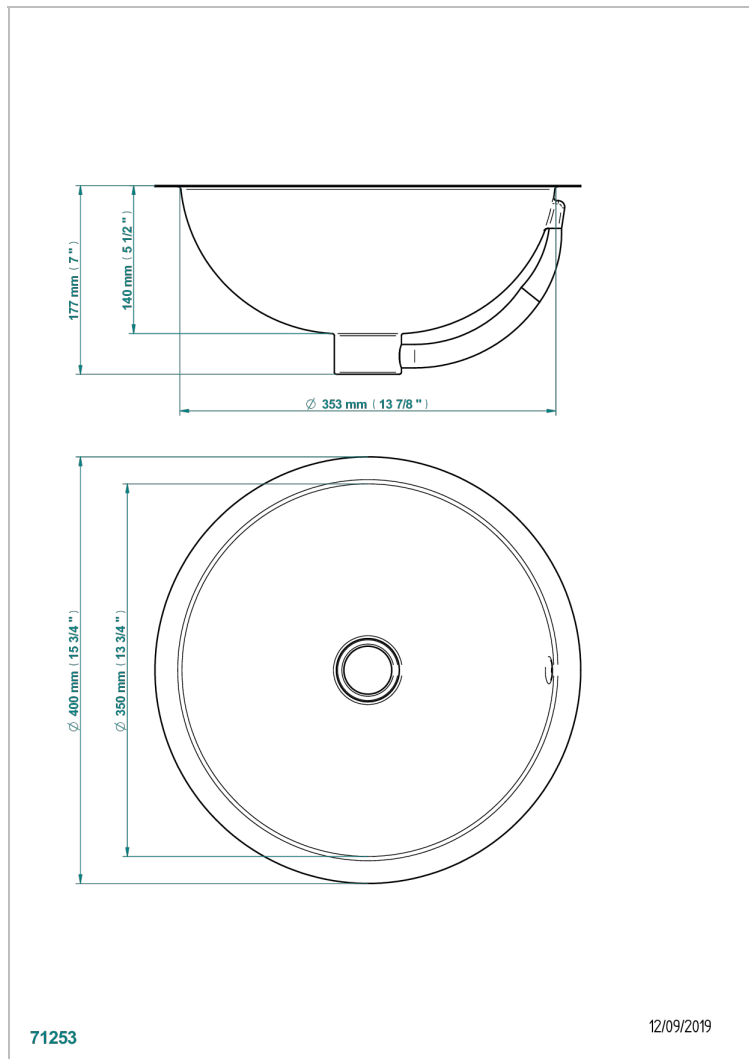

VASQUES METAL

GB2-1/BP

THG[®]
PARIS

Vasque ronde Ø40 cm à bord plat - finition métal martelé - pour encastrement par-dessus ou par-dessous un plan-vasque

71253

12/09/2019

CARACTÉRISTIQUES

- Vasques métal
- Vasque ronde Ø40 cm à bord plat - finition métal martelé - pour encastrement par-dessus ou par-dessous un plan-vasque

FINITIONS DISPONIBLES

Chromé - A02
Cuivre rouge naturel non verni (vasques) - O04
Doré brillant - F01
Laiton naturel non verni (vasques) - O05
Nickel brillant - B01
Nickel mat - C01

Or pâle - F30