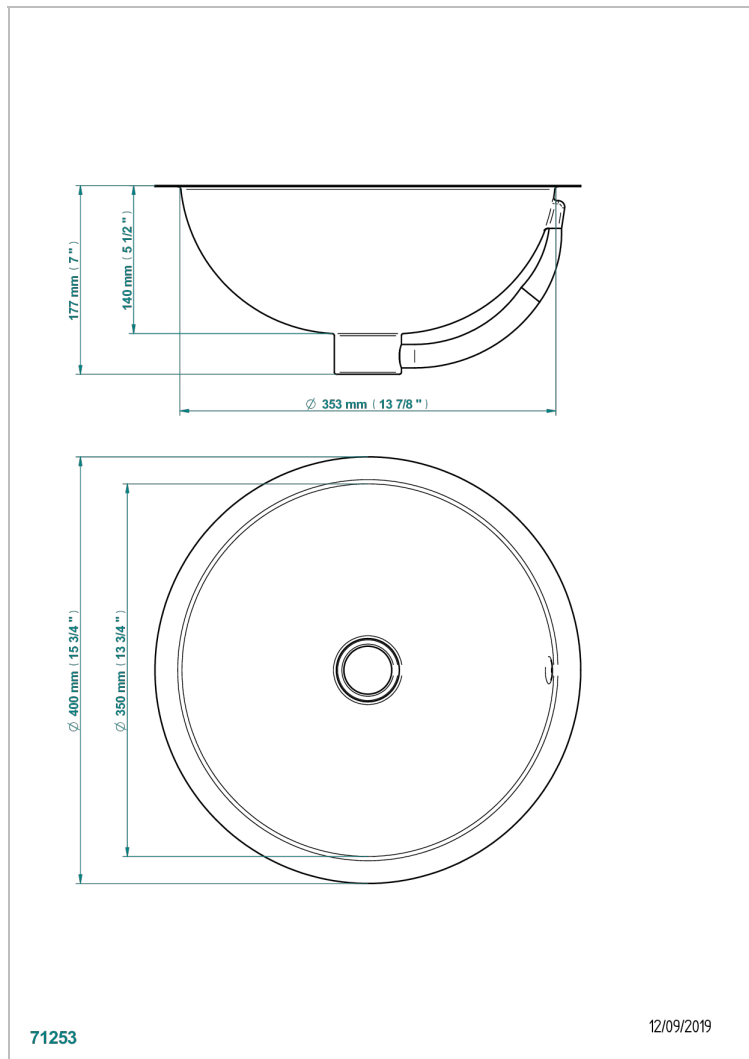

МЕТАЛЛИЧЕСКИЕ РАКОВИНЫ THG

GB2-1/VP

Раковина круглая с переливом и плоским бортом для встраивания

THG[®]
PARIS

71253

12/09/2019

ХАРАКТЕРИСТИКИ

- Металлические раковины THG
- Раковина круглая с переливом и плоским бортом для встраивания