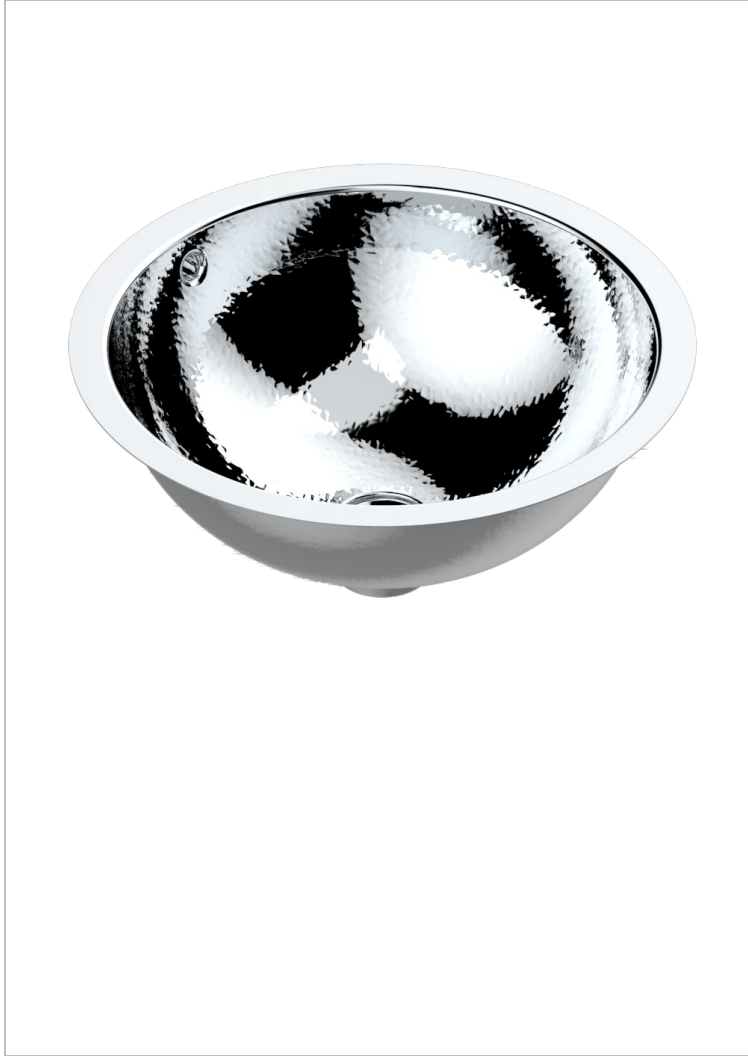

METAL BASIN

GB2-1/BP

直径40光边圆形洗手池 - 锻打金属饰面

THG[®]
PARIS

特色

- Metal Basin
- 直径40光边圆形洗手池 - 锻打金属饰面

可选饰面

- Natural brass, uncoated (metal basin) - O05
- Natural red copper, uncoated (metal basin) - O04
- 哑光镍 - C01
- 抛光金 (24K金) - F01
- 抛光铬 - A02
- 抛光镍 - B01

浅金 - F30