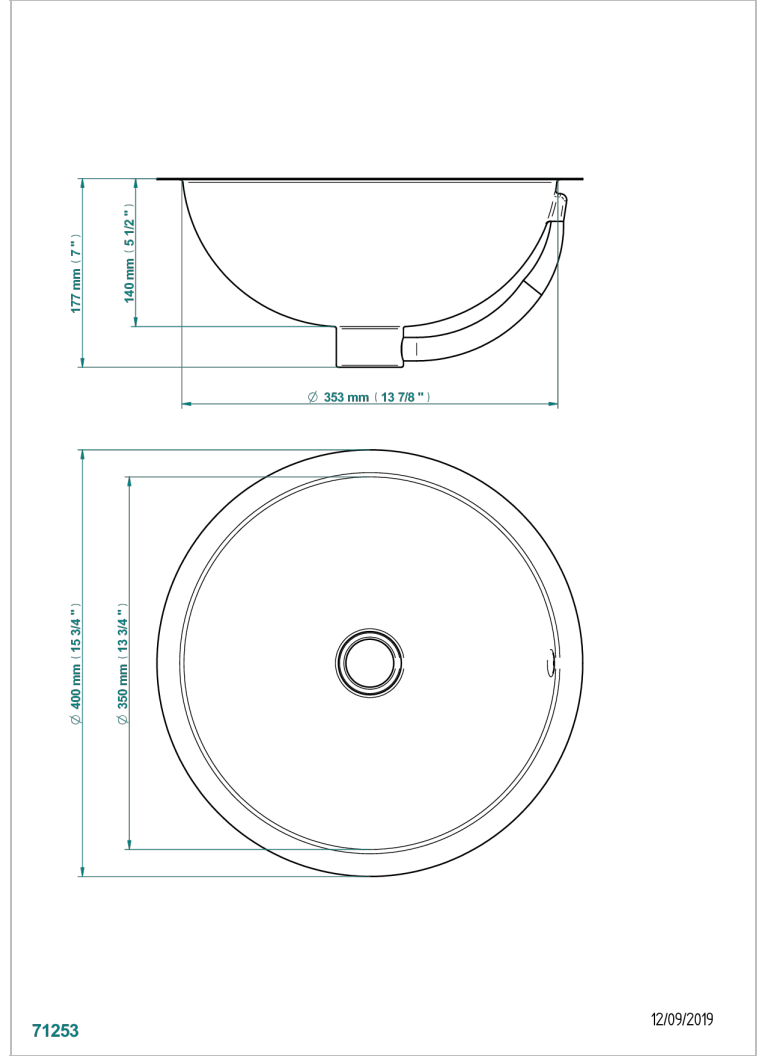

METAL BASIN

GB2-1/BP

直径40光边圆形洗手池 - 锻打金属饰面

THG[®]
PARIS

特色

- Metal Basin
- 直径40光边圆形洗手池 - 锻打金属饰面

可选饰面

- Natural brass, uncoated (metal basin) - O05
- Natural red copper, uncoated (metal basin) - O04
- 哑光镍 - C01
- 抛光金 (24K金) - F01
- 抛光铬 - A02
- 抛光镍 - B01