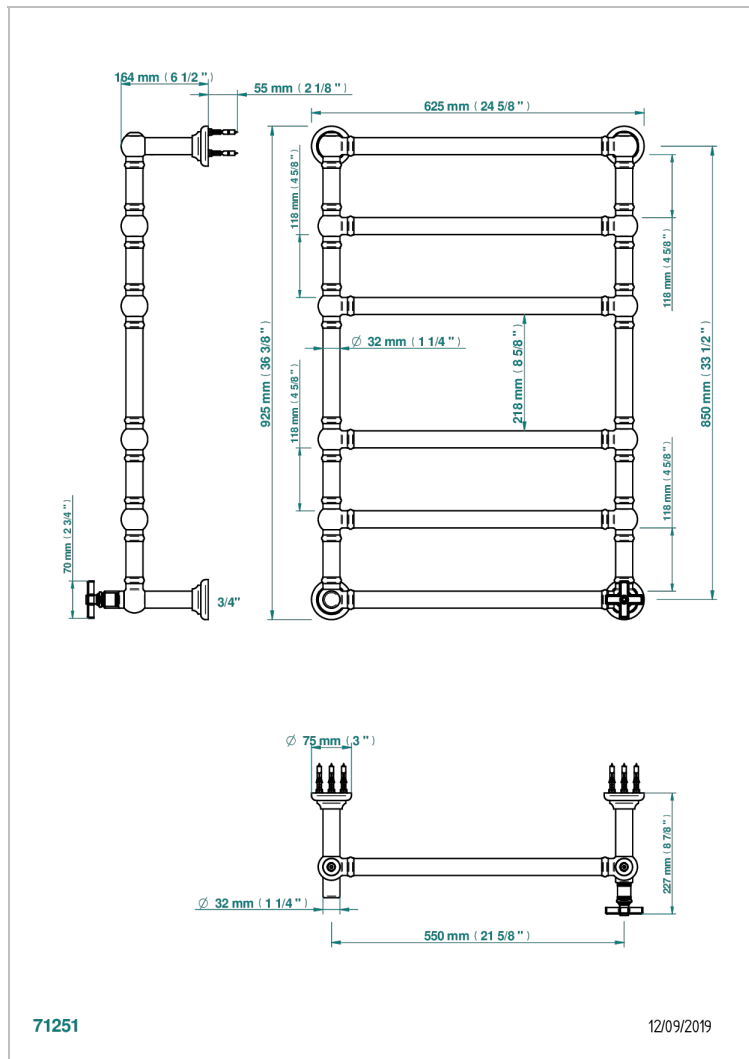

WEST COAST ONYX NOIR

U9E-TWT6H1

THG[®]
PARIS

Sèche-serviettes Traditionnel, 6 barres, 625 mm x 925 mm, hydraulique, avec 1 croisillon de style

CARACTÉRISTIQUES

- West Coast Onyx noir
- Sèche-serviettes Traditionnel, 6 barres, 625 mm x 925 mm, hydraulique, avec 1 croisillon de style

SPÉCIFICATIONS TECHNIQUES

- Pression : 0,5 bars < P < 3 bars (recommandée)
- Pressure : 7.25 psi < P < 43.5 psi (advised)
- Température eau maximale conseillée : 60°C
- Maximum water temperature advised: 140°F
- Hauteur minimale au sol (maximum height from the ground) : 60 cm (24")
- Puissance / Power : 128W à Delta T 30