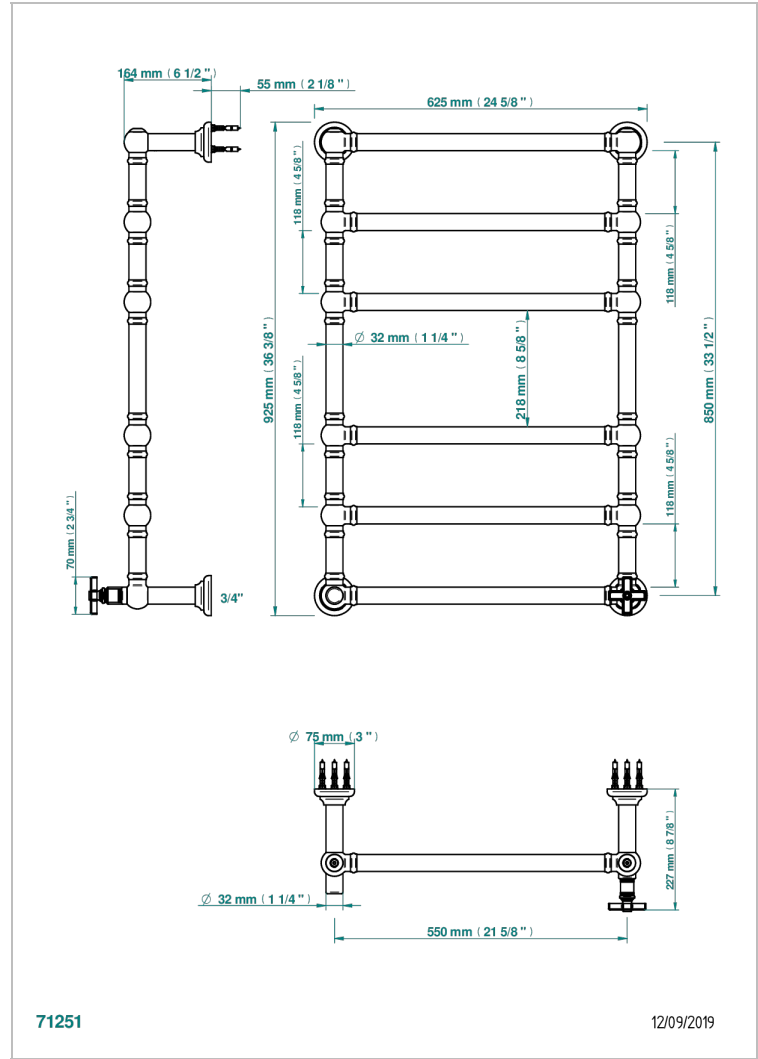

WEST COAST ONYX NOIR

U9E-TWT6H1

THG[®]
PARIS

Sèche-serviettes Traditionnel, 6 barres, 625 mm x 925 mm, hydraulique, avec 1 croisillon de style

CARACTÉRISTIQUES

- West Coast Onyx noir
- Sèche-serviettes Traditionnel, 6 barres, 625 mm x 925 mm, hydraulique, avec 1 croisillon de style

SPÉCIFICATIONS TECHNIQUES

- Pression : 0,5 bars < P < 3 bars (recommandée)
- Pressure : 7.25 psi < P < 43.5 psi (advised)
- Température eau maximale conseillée : 60°C
- Maximum water temperature advised: 140°F
- Hauteur minimale au sol (maximum height from the ground) : 60 cm (24")
- Puissance / Power : 128W à Delta T 30