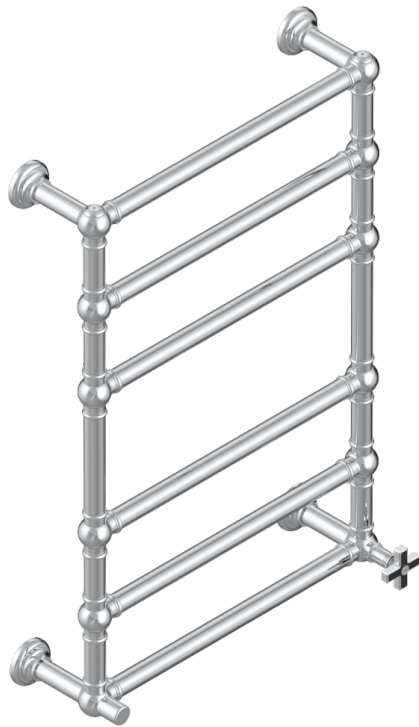

WEST COAST BLACK ONYX

U9E-TWT6H1

THG[®]
PARIS

Traditionell, Handtuchwärmer, Warmwasser, 1 kollektionsspezifischer Bedienungsriff, 6 Stangen, 625 mm x 925 mm

71251

12/09/2019

EIGENSCHAFTEN

- West Coast Black Onyx
- Traditionell, Handtuchwärmer, Warmwasser, 1 kollektionsspezifischer Bedienungsriff, 6 Stangen, 625 mm x 925 mm

TECHNISCHE DATEN

- Pression : 0,5 bars < P < 3 bars (recommandée)
- Pressure : 7.25 psi < P < 43.5 psi (advised)
- Température eau maximale conseillée : 60°C
- Maximum water temperature advised: 140°F
- Hauteur minimale au sol (maximum height from the ground) : 60 cm (24")
- Puissance / Power : 128W à Delta T 30

VERFÜGBARE OBERFLÄCHEN

Blassgold - F30
Blassgold matt unlackiert - F31
Bronze hell - D01
Chrom - A02
Chrom matt - C02
Gold - F01

Gold matt - F07
Nickel matt - C01
Pvd blush - H62
Pvd blush matt - H60
Pvd bronze braun - F33
Pvd bronze braun matt - F34