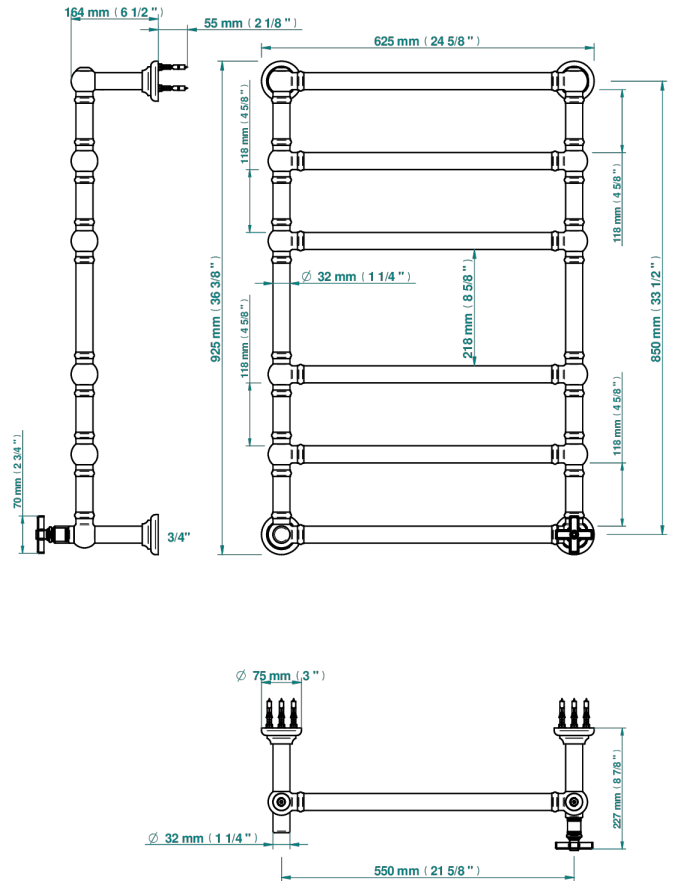

WEST COAST BLACK ONYX

U9E-TWT6H1

THG[®]
PARIS

Traditionell, Handtuchwärmer, Warmwasser, 1 kollektionsspezifischer Bedienungsriff, 6 Stangen, 625 mm x 925 mm

71251

12/09/2019

EIGENSCHAFTEN

- West Coast Black Onyx
- Traditionell, Handtuchwärmer, Warmwasser, 1 kollektionsspezifischer Bedienungsriff, 6 Stangen, 625 mm x 925 mm

TECHNISCHE DATEN

- Pression : 0,5 bars < P < 3 bars (recommandée)
- Pressure : 7.25 psi < P < 43.5 psi (advised)
- Température eau maximale conseillée : 60°C
- Maximum water temperature advised: 140°F
- Hauteur minimale au sol (maximum height from the ground) : 60 cm (24")
- Puissance / Power : 128W à Delta T 30