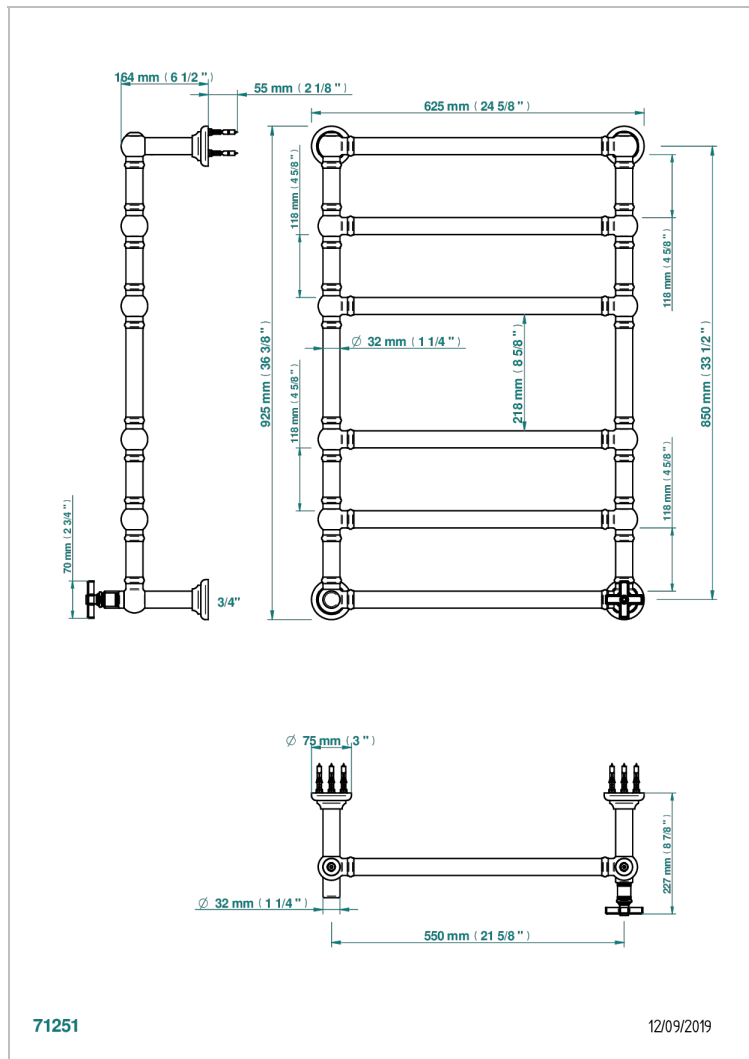

# WEST COAST ONYX NOIR

U9E-TWT6H1

THG<sup>®</sup>  
PARIS

Sèche-serviettes Traditionnel, 6 barres, 625 mm x 925 mm, hydraulique, avec 1 croisillon de style

## CARACTÉRISTIQUES

- West Coast Onyx noir
- Sèche-serviettes Traditionnel, 6 barres, 625 mm x 925 mm, hydraulique, avec 1 croisillon de style

## SPÉCIFICATIONS TECHNIQUES

- Pression : 0,5 bars < P < 3 bars (recommandée)
- Pressure : 7.25 psi < P < 43.5 psi (advised)
- Température eau maximale conseillée : 60°C
- Maximum water temperature advised: 140°F
- Hauteur minimale au sol (maximum height from the ground) : 60 cm (24")
- Puissance / Power : 128W à Delta T 30