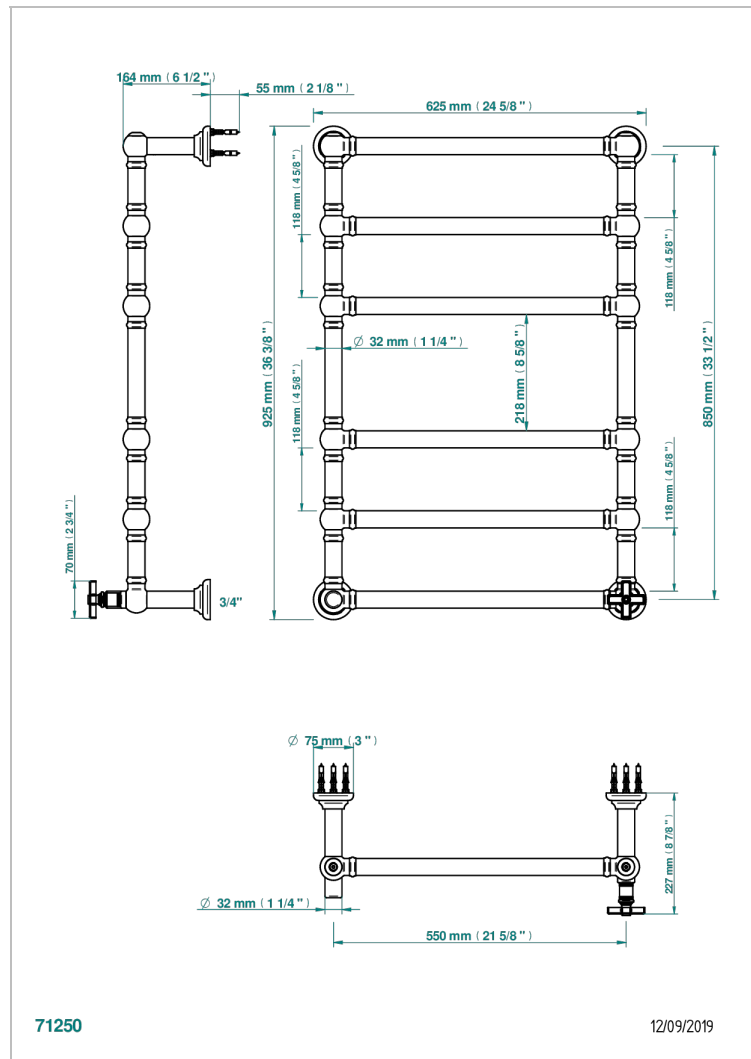

# WEST COAST GUILLOCHE LIN

U9C-TWT6H1

THG<sup>®</sup>  
PARIS

Sèche-serviettes Traditionnel, 6 barres, 625 mm x 925 mm, hydraulique, avec 1 croisillon de style

71250

12/09/2019

## CARACTÉRISTIQUES

- West Coast Guilloché Lin
- Sèche-serviettes Traditionnel, 6 barres, 625 mm x 925 mm, hydraulique, avec 1 croisillon de style

## SPÉCIFICATIONS TECHNIQUES

- Pression : 0,5 bars < P < 3 bars (recommandée)
- Pressure : 7.25 psi < P < 43.5 psi (advised)
- Température eau maximale conseillée : 60°C
- Maximum water temperature advised: 140°F
- Hauteur minimale au sol (maximum height from the ground) : 60 cm (24")
- Puissance / Power : 128W à Delta T 30