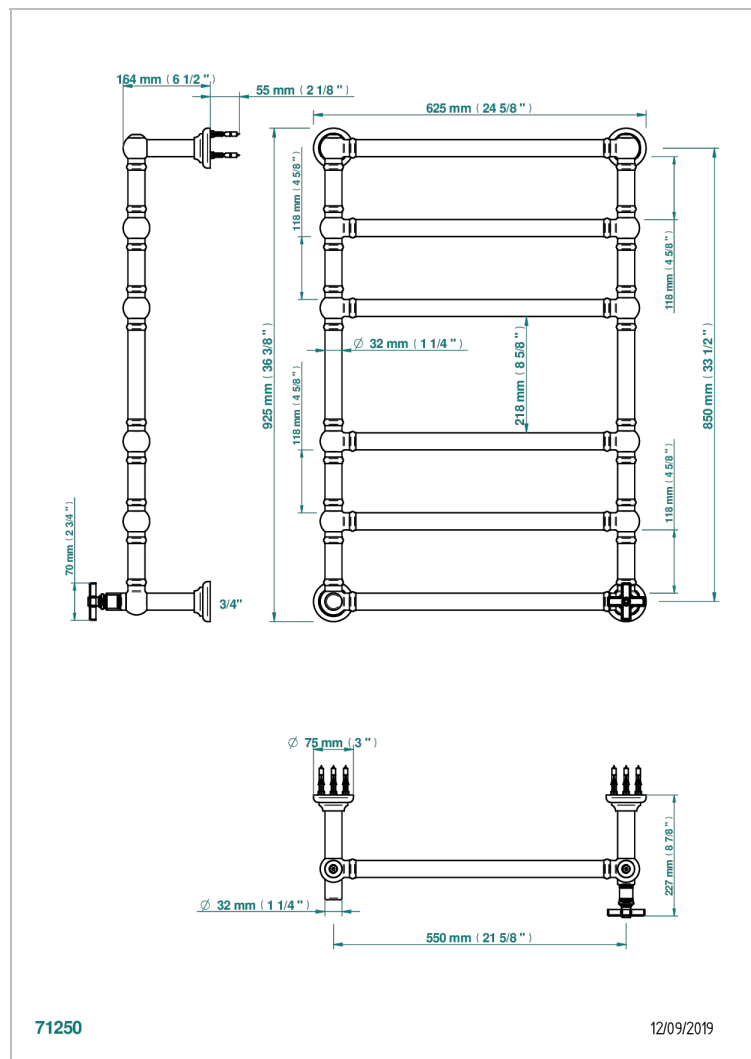

WEST COAST WITH GUILLOCHE DECOR

U9C-TWT6H1

THG[®]
PARIS

Traditionell, Handtuchwärmer, Warmwasser, 1 kollektionsspezifischer Bedienungsriff, 6 Stangen, 625 mm x 925 mm

EIGENSCHAFTEN

- West coast with Guilloché decor
- Traditionell, Handtuchwärmer, Warmwasser, 1 kollektionsspezifischer Bedienungsriff, 6 Stangen, 625 mm x 925 mm

TECHNISCHE DATEN

- Pression : 0,5 bars < P < 3 bars (recommandée)
- Pressure : 7.25 psi < P < 43.5 psi (advised)
- Température eau maximale conseillée : 60°C
- Maximum water temperature advised: 140°F
- Hauteur minimale au sol (maximum height from the ground) : 60 cm (24")
- Puissance / Power : 128W à Delta T 30