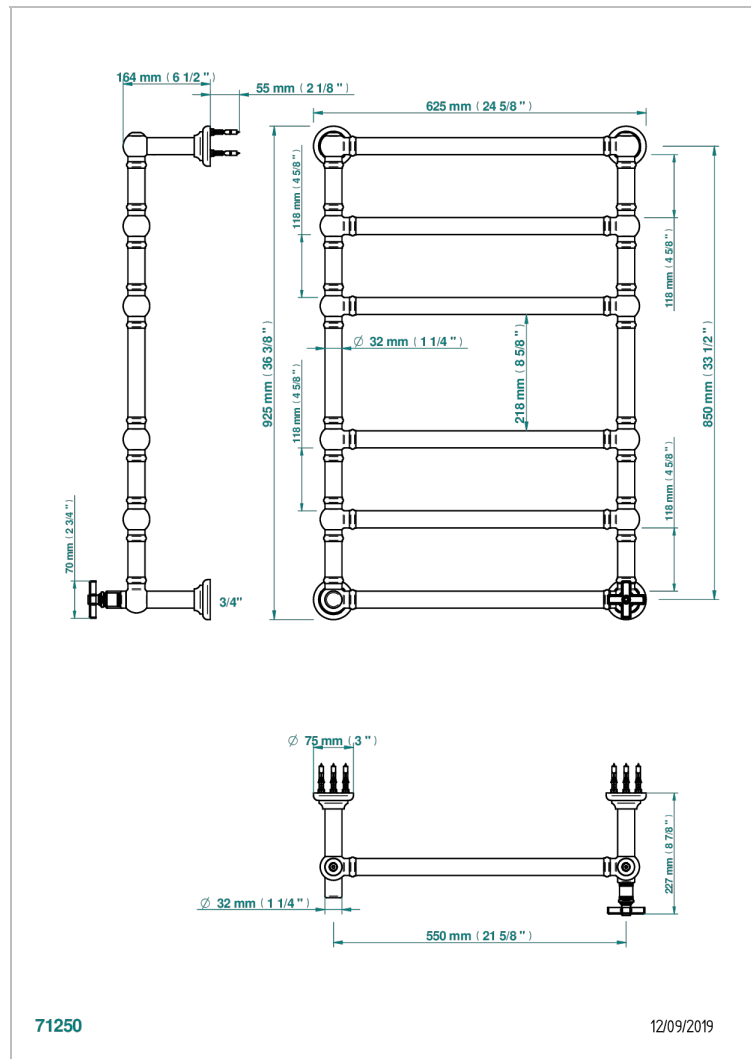

# WEST COAST GUILLOCHE LIN

U9C-TWT6H1

THG<sup>®</sup>  
PARIS

Sèche-serviettes Traditionnel, 6 barres, 625 mm x 925 mm, hydraulique, avec 1 croisillon de style

## CARACTÉRISTIQUES

- West Coast Guilloché Lin
- Sèche-serviettes Traditionnel, 6 barres, 625 mm x 925 mm, hydraulique, avec 1 croisillon de style

## SPÉCIFICATIONS TECHNIQUES

- Pression : 0,5 bars < P < 3 bars (recommandée)
- Pressure : 7.25 psi < P < 43.5 psi (advised)
- Température eau maximale conseillée : 60°C
- Maximum water temperature advised: 140°F
- Hauteur minimale au sol (maximum height from the ground) : 60 cm (24")
- Puissance / Power : 128W à Delta T 30