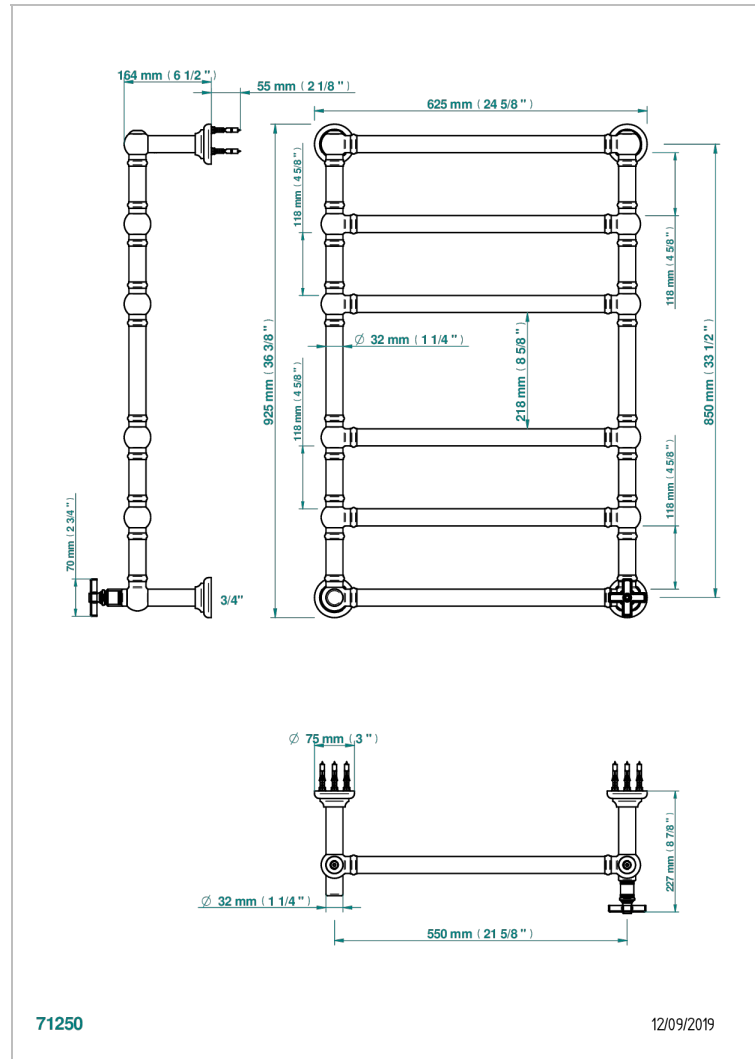

WEST COAST WITH GUILLOCHE DECOR

U9C-TWT6H1

传统式毛巾散热器，6杆，625 mm x 925 mm，液压，带1个有款式的角阀

71250

12/09/2019

特色

- West coast with Guilloché decor
- 传统式毛巾散热器，6杆，625 mm x 925 mm，液压，带1个有款式的角阀

技术特征

- Pression : 0,5 bars < P < 3 bars (recommandée)
- Pressure : 7.25 psi < P < 43.5 psi (advised)
- Température eau maximale conseillée : 60°C
- Maximum water temperature advised: 140°F
- Hauteur minimale au sol (maximum height from the ground) : 60 cm (24")
- Puissance / Power : 128W à Delta T 30