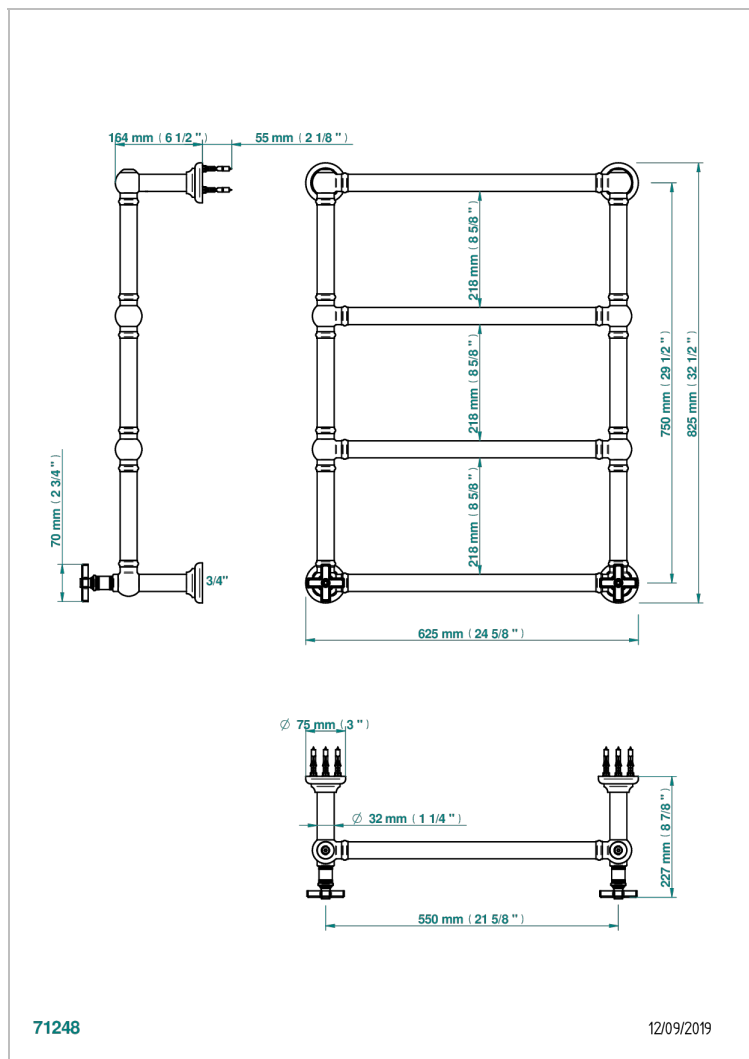

# WEST COAST С РУЧКАМИ-КРЕСТИКАМИ С ЧЕРНЫМ ОНИКСОМ

THG  
PARIS

U9E-TWT4H2

Полотенцесушитель Традиционный, 4 перекладины, 625 мм x 825 мм, водяной, с 2 декоративными крестовыми рукоятками

## ХАРАКТЕРИСТИКИ

- West coast с ручками-крестиками с чёрным ониксом
- Полотенцесушитель Традиционный, 4 перекладины, 625 мм x 825 мм, водяной, с 2 декоративными крестовыми рукоятками

## ТЕХНИЧЕСКИЕ ХАРАКТЕРИСТИКИ

- Pression : 0,5 bars < P < 3 bars (recommandée)
- Pressure : 7.25 psi < P < 43.5 psi (advised)
- Température eau maximale conseillée : 60°C
- Maximum water temperature advised: 140°F
- Hauteur minimale au sol (maximum height from the ground) : 60 cm (24")
- Puissance / Power : 86W à Delta T 30