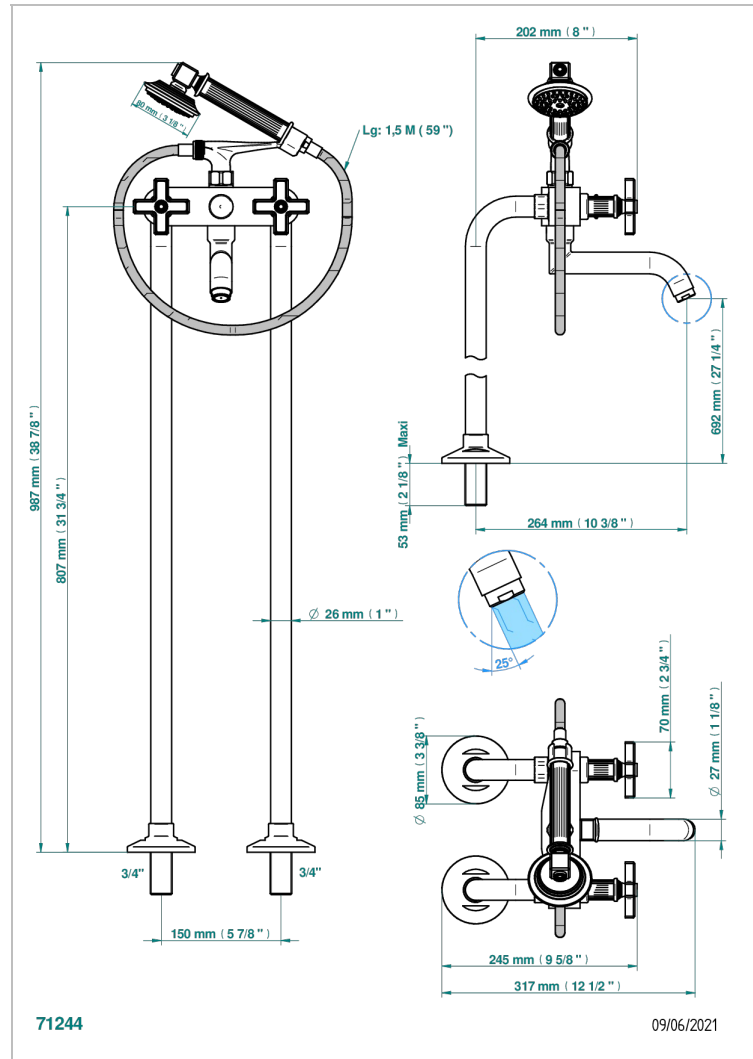

GRAND CENTRAL ONYX BLANC

U9R-13CS

Mélangeur bain douche sur colonnes pour fixation au sol

THG[®]
PARIS

CARACTÉRISTIQUES

- ACS : 21ACCLY034

CERTIFICATIONS

FINITIONS DISPONIBLES

Bronze clair - D01
Chromé - A02
Chromé mat - C02
Doré brillant - F01
Doré mat - F07
Laiton fumé naturel - A13

Nickel brillant - B01
Nickel mat - C01
Noir mat céramique - D30
Or pâle - F30
Or pâle mat - F31
Pvd blush - H62