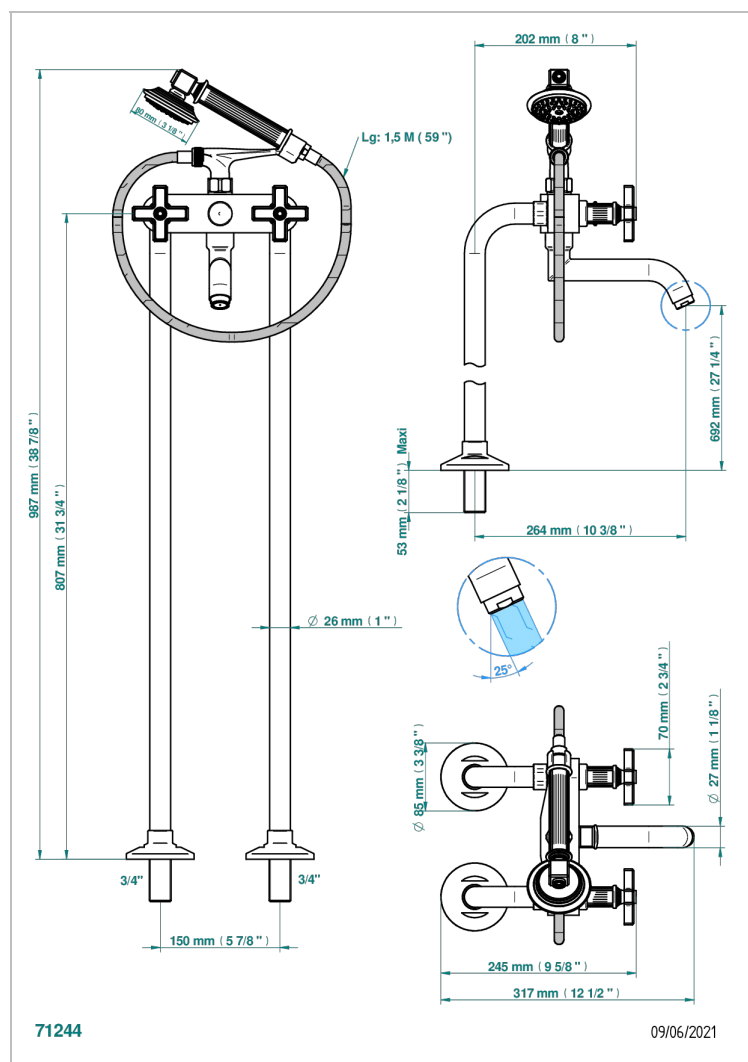

# GRAND CENTRAL WHITE ONYX

U9R-13CS

Monobloc baÑo/ducha con columnas para fijaci3n al suelo

THG<sup>®</sup>  
PARIS

## CARACTERÍSTICAS

- ACS : 21ACCLY034