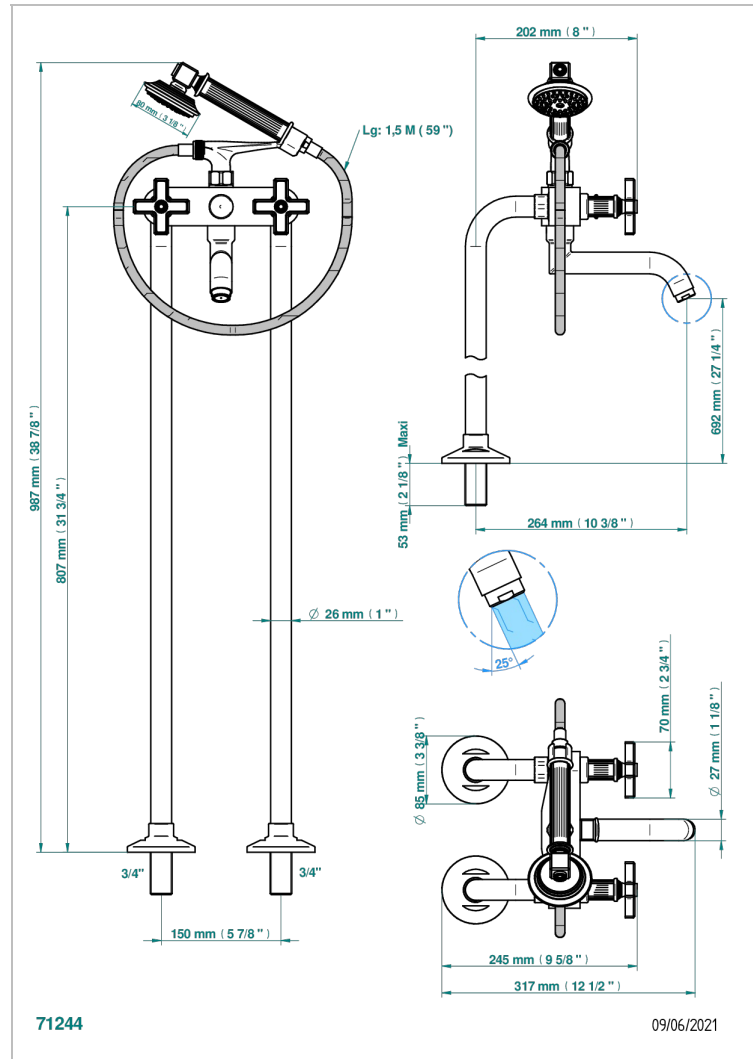

GRAND CENTRAL ONYX BLANC

U9R-13CS

Mélangeur bain douche sur colonnes pour fixation au sol

THG[®]
PARIS

CARACTÉRISTIQUES

- ACS : 21ACCLY034

CERTIFICATIONS

PRODUITS ASSOCIÉS

- Ref. G00-13800A Platine de fixation pour bain douche et bec plat, arrivées F 3/4" sorties F 3/4"

FINITIONS DISPONIBLES

Bronze clair - D01
Chromé - A02
Chromé mat - C02
Doré brillant - F01
Doré mat - F07
Laiton fumé naturel - A13

Nickel brillant - B01
Nickel mat - C01
Noir mat céramique - D30
Or pâle - F30
Or pâle mat - F31
Pvd blush - H62

Pvd blush mat - H60
Pvd couleur bronze brown - F33
Pvd couleur bronze brown - mat - F34
Pvd couleur doré - H52
Pvd couleur doré mat - H53
Pvd couleur laiton - H49

Pvd couleur laiton mat - H50
Pvd couleur nickel - H55
Pvd couleur nickel mat - H56
Pvd graphite - H64
Pvd graphite mat - H65
Pvd umber - H66

Pvd umber mat - H67
Vieux cuivre rouge mat - H07
Vieux nickel - H28