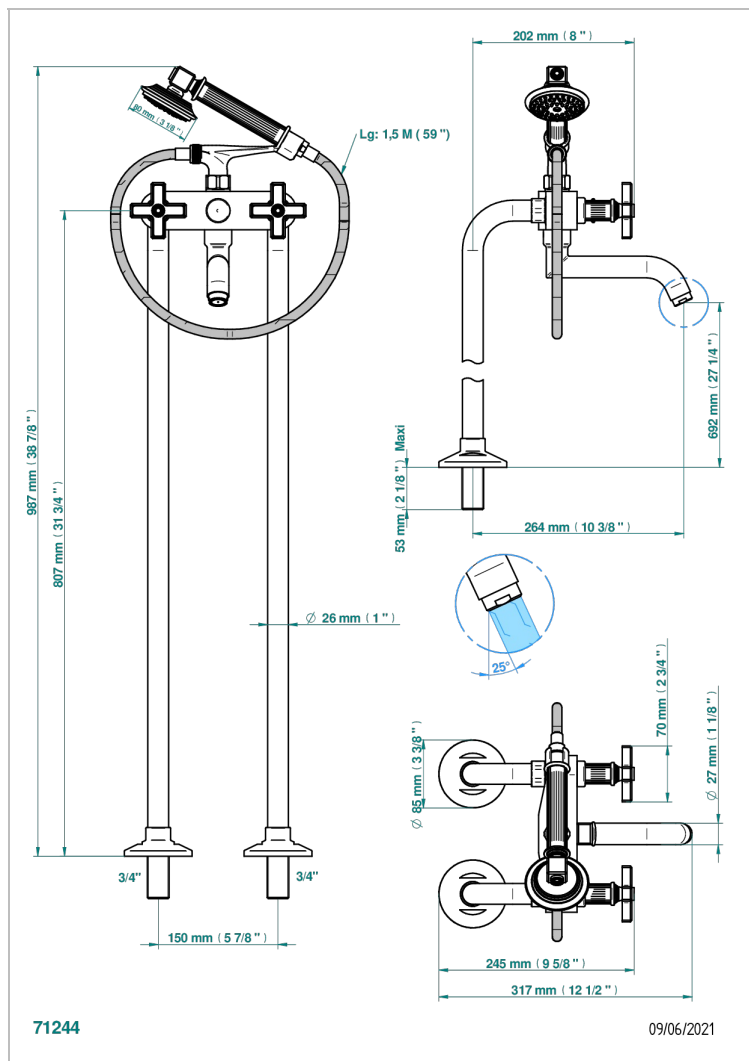

GRAND CENTRAL WHITE ONYX

U9R-13CS

Monobloc baÑo/ducha con columnas para fijaci3n al suelo

THG[®]
PARIS

CARACTERÍSTICAS

- ACS : 21ACCLY034

ESTÁNDAR

PRODUCTOS RELACIONADOS

- Ref. G00-13800A Set of installation for tub filler

ACABADOS DISPONIBLES

Bronce claro - D01
Cerámica negra mate - D30
Cobre viejo mate - H07
Cromo - A02
Cromo mate - C02
Dorado - F01

Dorado mate - F07
Dorado pálido - F30
Dorado pálido mate (sin barniz) - F31
Natural smoked Brass - A13
Níquel - B01
Níquel mate - C01

Pvd marr3n bronce mate - F34
Pvd umber - H66
Pvd umber mate - H67