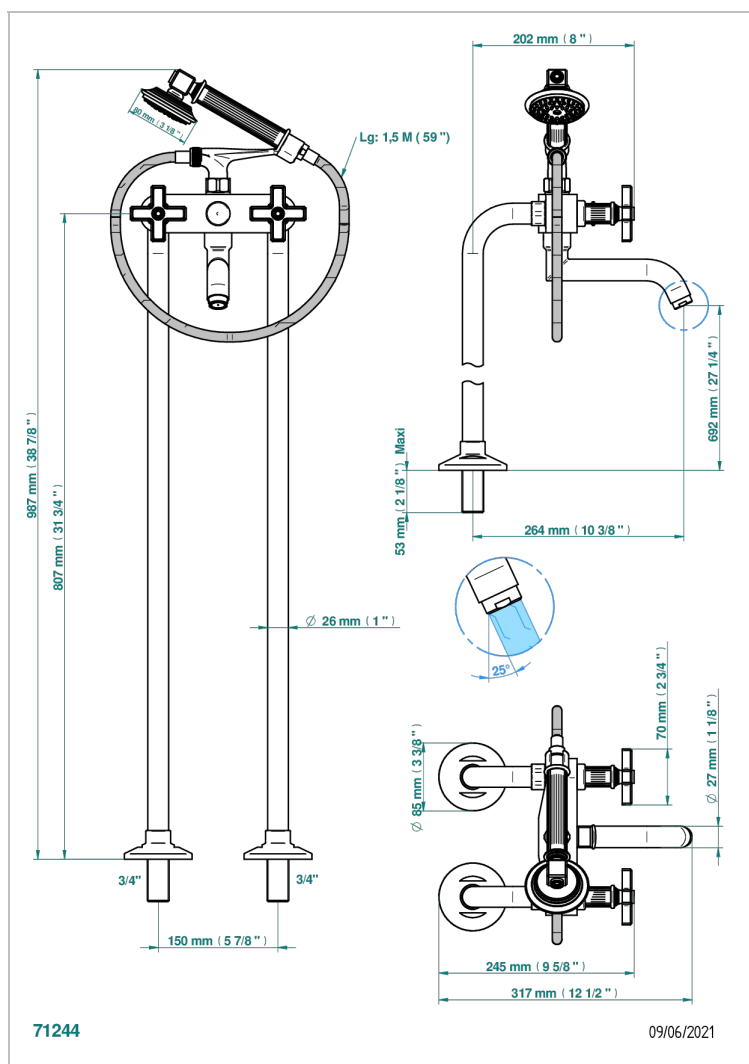

GRAND CENTRAL WHITE ONYX

U9R-13CS

Free-standing bath/shower mixer with upright connections

THG[®]
PARIS

特色

- ACS : 21ACCLY034

标准

相关的SKU

- Ref. G00-13800A 浴缸淋浴龙头固定支架, F 3/4"进水, F 3/4"出水

可选饰面

Black ceram - D30
Blush PVD - H62
Graphite PVD - H64
Matt Umber PVD - H67
Matt blush PVD - H60
Matt graphite PVD - H65

Natural smoked Brass - A13
PVD哑光棕铜 - F34
PVD哑光金 - H53
PVD哑光铜 - H50
PVD哑光镍 - H56
PVD抛光铜 - H49

PVD棕铜 - F33
PVD金色 - H52
PVD镍 - H55
Umber PVD - H66
哑光复古铜 - HO7
哑光浅金 - F31

哑光金 - F07
哑光铬 - C02
哑光镍 - C01
复古镍 - H28
抛光金 (24K金) - F01
抛光铬 - A02

抛光镍 - B01
浅金 - F30
漆面铜 - D01