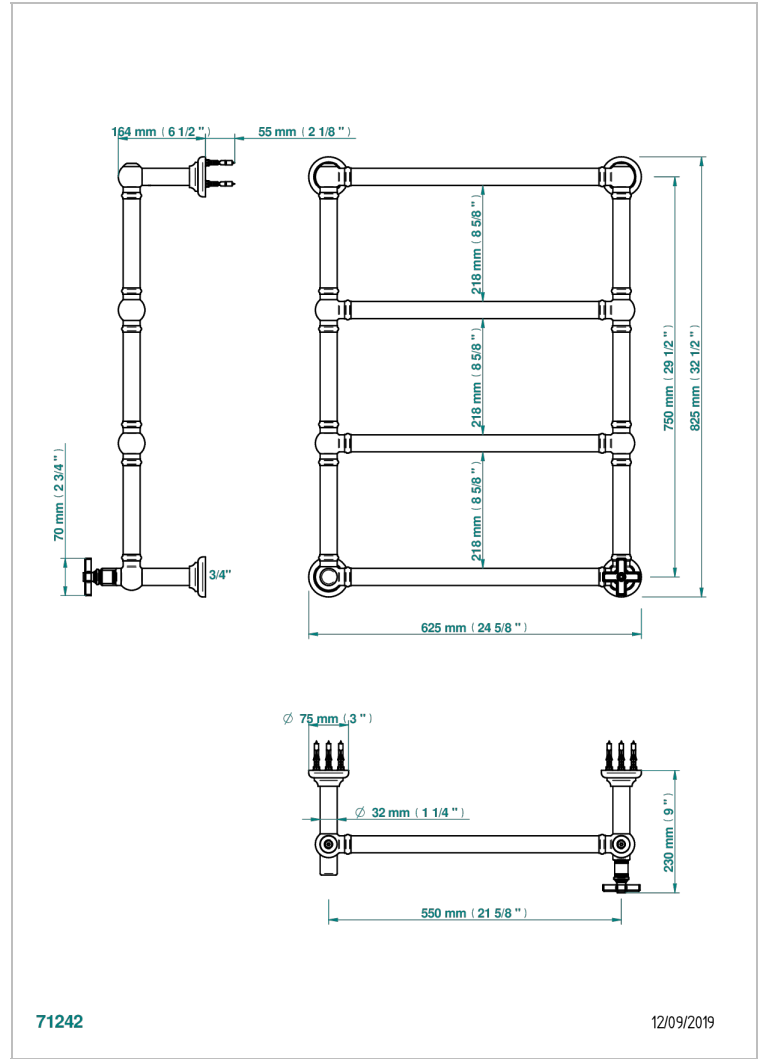

WEST COAST ONYX NOIR

U9E-TWT4H1

THG[®]
PARIS

Sèche-serviettes Traditionnel, 4 barres, 625 mm x 825 mm, hydraulique, avec 1 croisillon de style

CARACTÉRISTIQUES

- West Coast Onyx noir
- Sèche-serviettes Traditionnel, 4 barres, 625 mm x 825 mm, hydraulique, avec 1 croisillon de style

SPÉCIFICATIONS TECHNIQUES

- Pression : 0,5 bars < P < 3 bars (recommandée)
- Pressure : 7.25 psi < P < 43.5 psi (advised)
- Température eau maximale conseillée : 60°C
- Maximum water temperature advised: 140°F
- Hauteur minimale au sol (maximum height from the ground) : 60 cm (24")
- Puissance / Power : 86W à Delta T 30