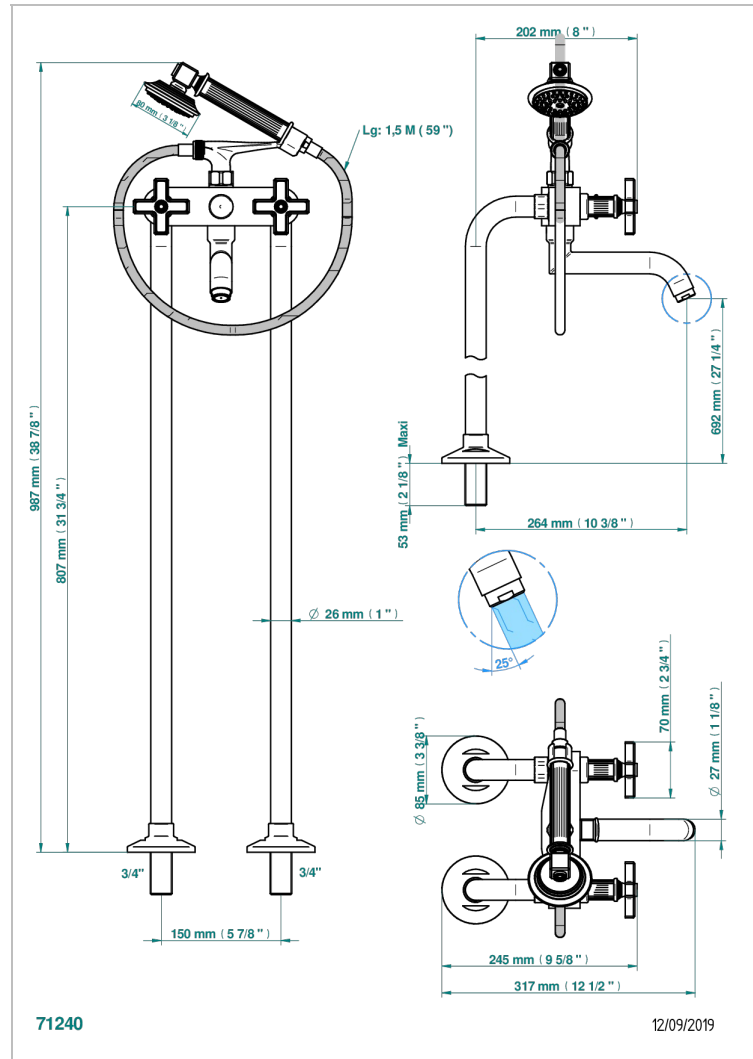

GRAND CENTRAL ONYX NOIR

U9M-13CS

Mélangeur bain douche sur colonnes pour fixation au sol

THG[®]
PARIS

CARACTÉRISTIQUES

- ACS : 21ACCLY034

CERTIFICATIONS

FINITIONS DISPONIBLES

Bronze clair - D01
Chromé - A02
Chromé mat - C02
Doré brillant - F01
Doré mat - F07
Laiton fumé naturel - A13

Nickel brillant - B01
Nickel mat - C01
Noir mat céramique - D30
Or pâle - F30
Or pâle mat - F31
Pvd blush - H62