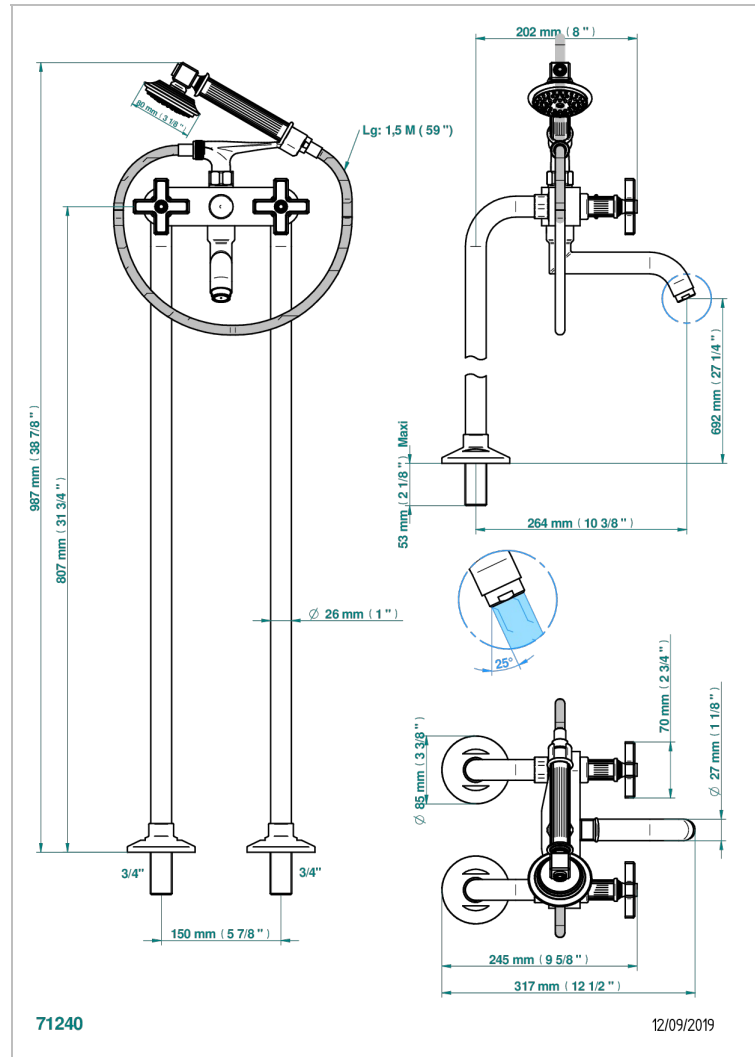

GRAND CENTRAL BLACK ONYX

U9M-13CS

Monobloc baÑo/ducha con columnas para fijaci3n al suelo

THG[®]
PARIS

CARACTERÍSTICAS

- ACS : 21ACCLY034

ESTÁNDAR

ACABADOS DISPONIBLES

Bronce claro - D01
Cerámica negra mate - D30
Cobre viejo mate - H07
Cromo - A02
Cromo mate - C02
Dorado - F01

Dorado mate - F07
Dorado pálido - F30
Dorado pálido mate (sin barniz) - F31
Natural smoked Brass - A13
Níquel - B01
Níquel mate - C01

Níquel viejo - H28
Pvd blush - H62
Pvd blush mate - H60
Pvd color lat3n - H49
Pvd color lat3n mate - H50
Pvd color níquel - H55

Pvd color níquel mate - H56
Pvd color oro - H52
Pvd color oro mate - H53
Pvd grafito - H64
Pvd grafito mate - H65
Pvd marr3n bronce - F33