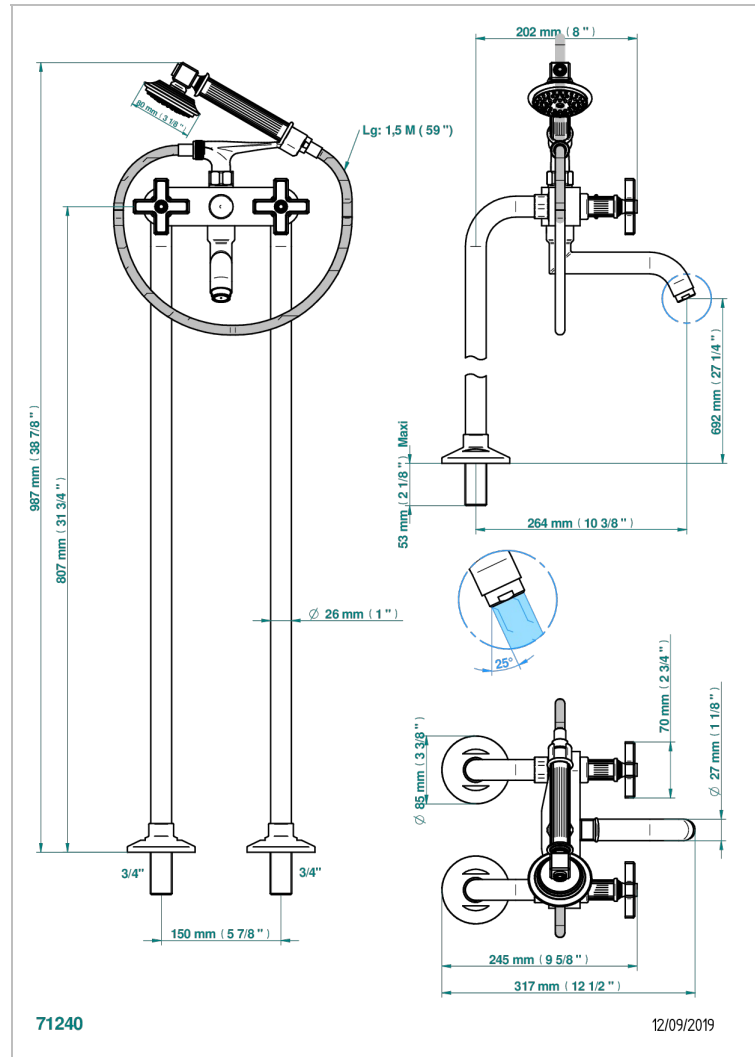

# GRAND CENTRAL ONYX NOIR

U9M-13CS

Mélangeur bain douche sur colonnes pour fixation au sol

THG<sup>®</sup>  
PARIS

## CARACTÉRISTIQUES

- ACS : 21ACCLY034

## PRODUITS ASSOCIÉS

- Ref. G00-13800A Platine de fixation pour bain douche et bec plat, arrivées F 3/4" sorties F 3/4"