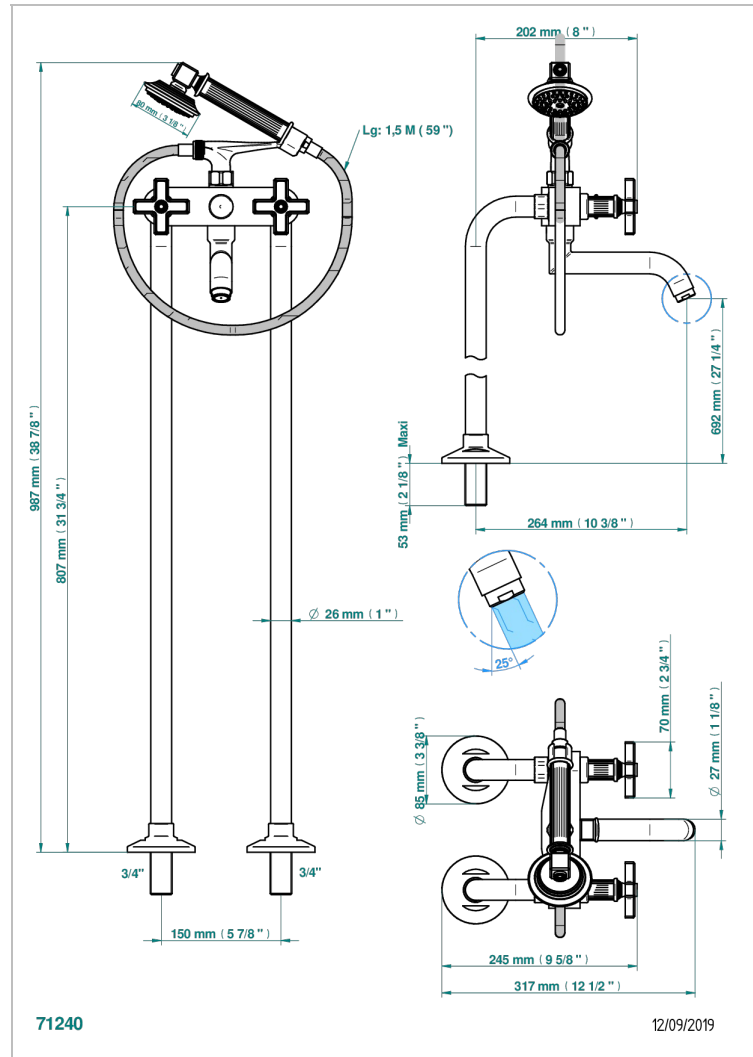

GRAND CENTRAL BLACK ONYX

U9M-13CS

Monobloc baÑo/ducha con columnas para fijaci3n al suelo

THG[®]
PARIS

CARACTERÍSTICAS

- ACS : 21ACCLY034

ESTÁNDAR

PRODUCTOS RELACIONADOS

- Ref. G00-13800A Set of installation for tub filler

ACABADOS DISPONIBLES

Bronce claro - D01
Cerámica negra mate - D30
Cobre viejo mate - H07
Cromo - A02
Cromo mate - C02
Dorado - F01

Dorado mate - F07
Dorado pálido - F30
Dorado pálido mate (sin barniz) - F31
Natural smoked Brass - A13
Níquel - B01
Níquel mate - C01

Níquel viejo - H28
Pvd blush - H62
Pvd blush mate - H60
Pvd color lat3n - H49
Pvd color lat3n mate - H50
Pvd color níquel - H55

Pvd color níquel mate - H56
Pvd color oro - H52
Pvd color oro mate - H53
Pvd grafito - H64
Pvd grafito mate - H65
Pvd marr3n bronce - F33

Pvd marr3n bronce mate - F34
Pvd umber - H66
Pvd umber mate - H67