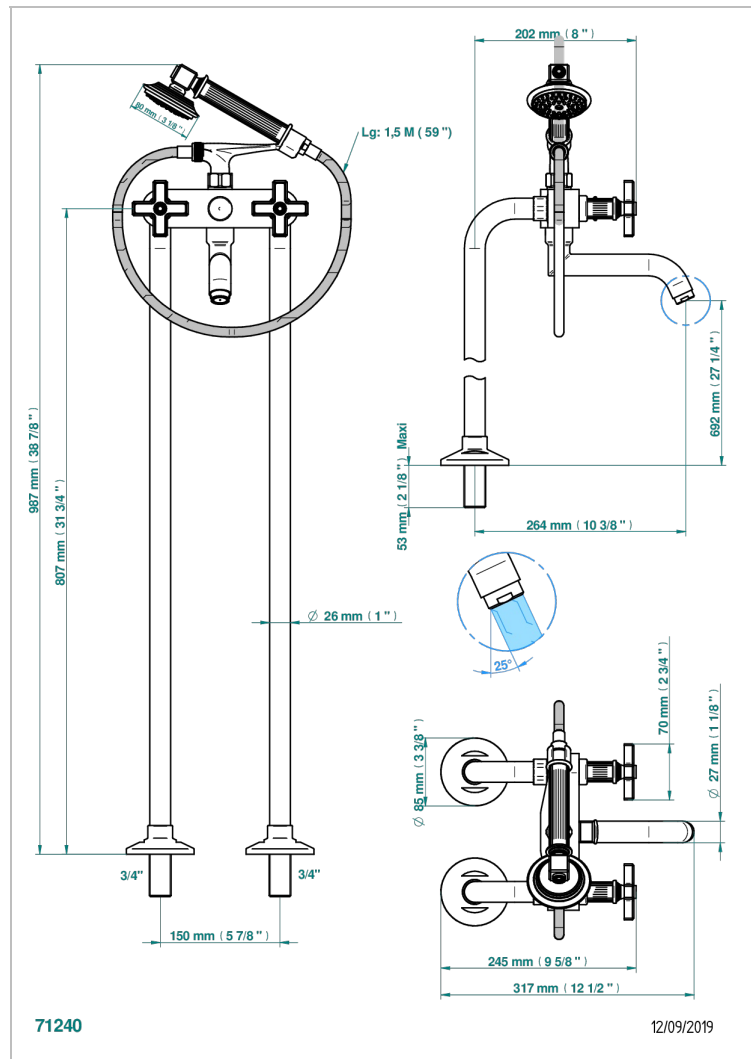

GRAND CENTRAL BLACK ONYX

U9M-13CS

Free-standing bath/shower mixer with upright connections

THG[®]
PARIS

特色

- ACS : 21ACCLY034

标准

相关的SKU

- Ref. G00-13800A 浴缸淋浴龙头固定支架, F 3/4"进水, F 3/4"出水

可选饰面

Black ceram - D30
Blush PVD - H62
Graphite PVD - H64
Matt Umber PVD - H67
Matt blush PVD - H60
Matt graphite PVD - H65

Natural smoked Brass - A13
PVD哑光棕铜 - F34
PVD哑光金 - H53
PVD哑光铜 - H50
PVD哑光镍 - H56
PVD抛光铜 - H49

PVD棕铜 - F33
PVD金色 - H52
PVD镍 - H55
Umber PVD - H66
哑光复古铜 - HO7
哑光浅金 - F31

哑光金 - F07
哑光铬 - C02
哑光镍 - C01
复古镍 - H28
抛光金 (24K金) - F01
抛光铬 - A02

抛光镍 - B01
浅金 - F30
漆面铜 - D01