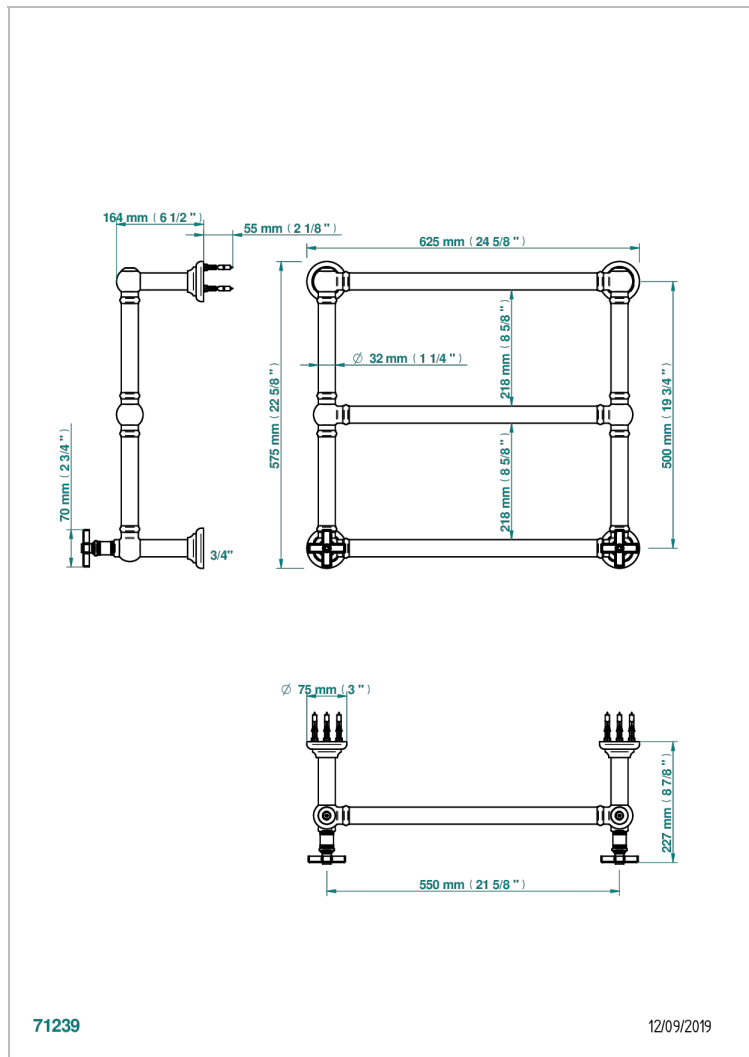

U9G-TWT3H2

Полотенцесушитель Традиционный, 3 перекладины, 625 мм x 575 мм, водяной, с 2 декоративными крестовыми ручьятками

ХАРАКТЕРИСТИКИ

- West coast с ручками-крестиками с белым ониксом
- Полотенцесушитель Традиционный, 3 перекладины, 625 мм x 575 мм, водяной, с 2 декоративными крестовыми ручьятками

ТЕХНИЧЕСКИЕ ХАРАКТЕРИСТИКИ

- Pression : 0,5 bars < P < 3 bars (recommandée)
- Pressure : 7.25 psi < P < 43.5 psi (advised)
- Température eau maximale conseillée : 60°C
- Maximum water temperature advised: 140°F
- Hauteur minimale au sol (maximum height from the ground) : 60 cm (24")
- Puissance / Power : 64W à Delta T 30