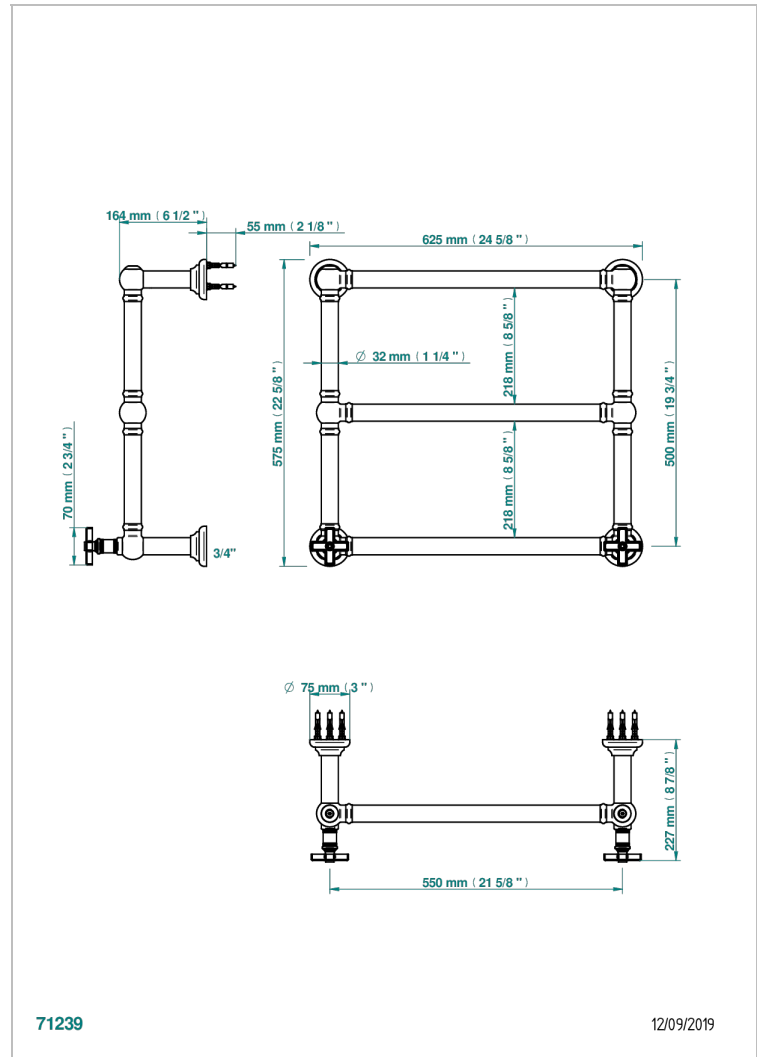

Traditionell, Handtuchwärmer, Warmwasser, 2 kollektionsspezifische Bedienungsgriffe, 3 Stangen, 625 mm x 575 mm

EIGENSCHAFTEN

- West Coast White Onyx
- Traditionell, Handtuchwärmer, Warmwasser, 2 kollektionsspezifische Bedienungsgriffe, 3 Stangen, 625 mm x 575 mm

TECHNISCHE DATEN

- Pression : 0,5 bars < P < 3 bars (recommandée)
- Pressure : 7.25 psi < P < 43.5 psi (advised)
- Température eau maximale conseillée : 60°C
- Maximum water temperature advised: 140°F
- Hauteur minimale au sol (maximum height from the ground) : 60 cm (24")
- Puissance / Power : 64W à Delta T 30