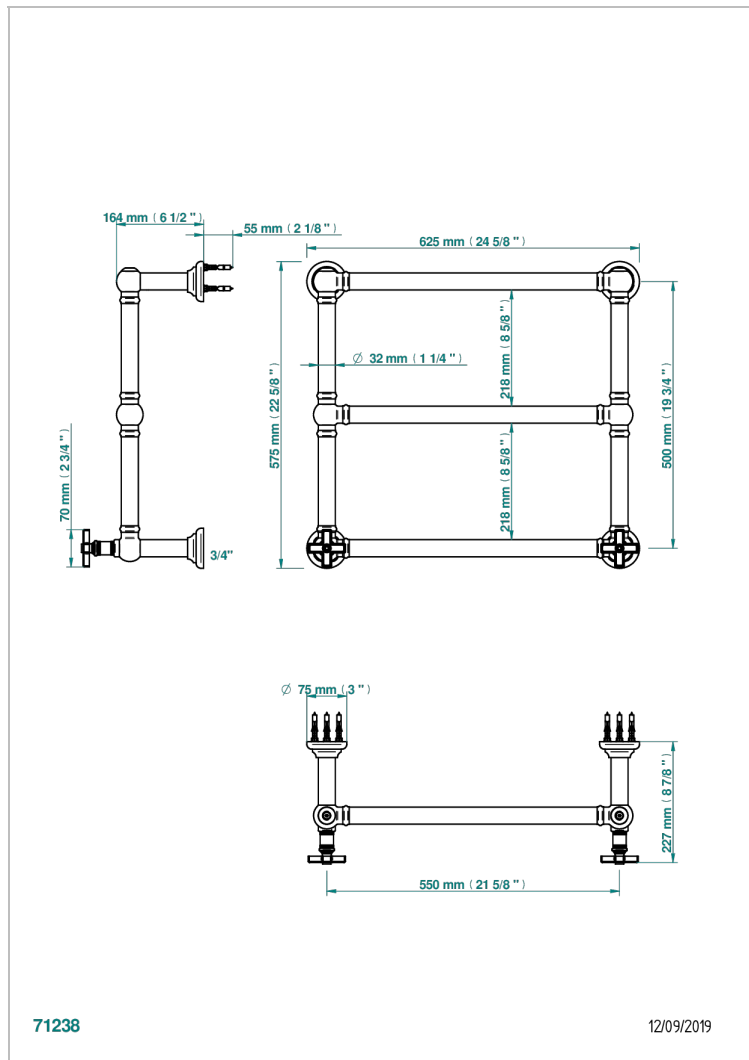

U9E-TWT3H2

Полотенцесушитель Традиционный, 3 перекладины, 625 мм x 575 мм, водяной, с 2 декоративными крестовыми ручьятками

## ХАРАКТЕРИСТИКИ

- West coast с ручками-крестиками с чёрным ониксом
- Полотенцесушитель Традиционный, 3 перекладины, 625 мм x 575 мм, водяной, с 2 декоративными крестовыми ручьятками

## ТЕХНИЧЕСКИЕ ХАРАКТЕРИСТИКИ

- Pression : 0,5 bars < P < 3 bars (recommandée)
- Pressure : 7.25 psi < P < 43.5 psi (advised)
- Température eau maximale conseillée : 60°C
- Maximum water temperature advised: 140°F
- Hauteur minimale au sol (maximum height from the ground) : 60 cm (24")
- Puissance / Power : 64W à Delta T 30