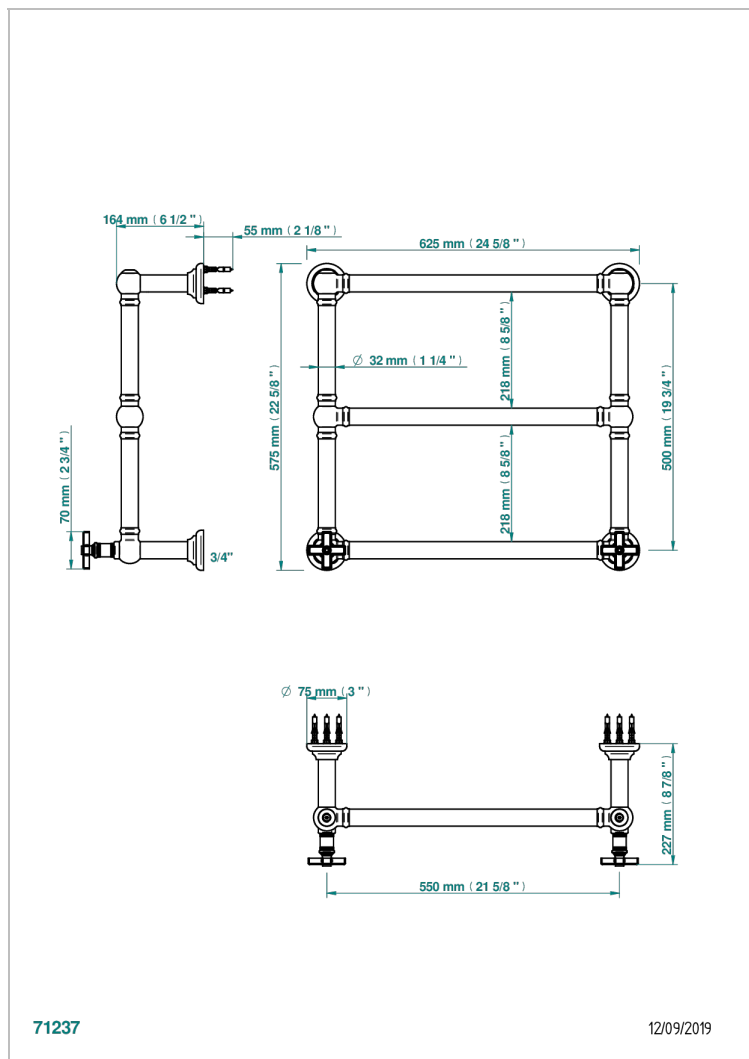

# WEST COAST WITH GUILLOCHE DECOR

U9C-TWT3H2

THG<sup>®</sup>  
PARIS

Traditionell, Handtuchwärmer, Warmwasser, 2 kollektionsspezifische Bedienungsriffe, 3 Stangen, 625 mm x 575 mm

71237

12/09/2019

## EIGENSCHAFTEN

- West coast with Guilloché decor
- Traditionell, Handtuchwärmer, Warmwasser, 2 kollektionsspezifische Bedienungsriffe, 3 Stangen, 625 mm x 575 mm

## TECHNISCHE DATEN

- Pression : 0,5 bars < P < 3 bars (recommandée)
- Pressure : 7.25 psi < P < 43.5 psi (advised)
- Température eau maximale conseillée : 60°C
- Maximum water temperature advised: 140°F
- Hauteur minimale au sol (maximum height from the ground) : 60 cm (24")
- Puissance / Power : 64W à Delta T 30