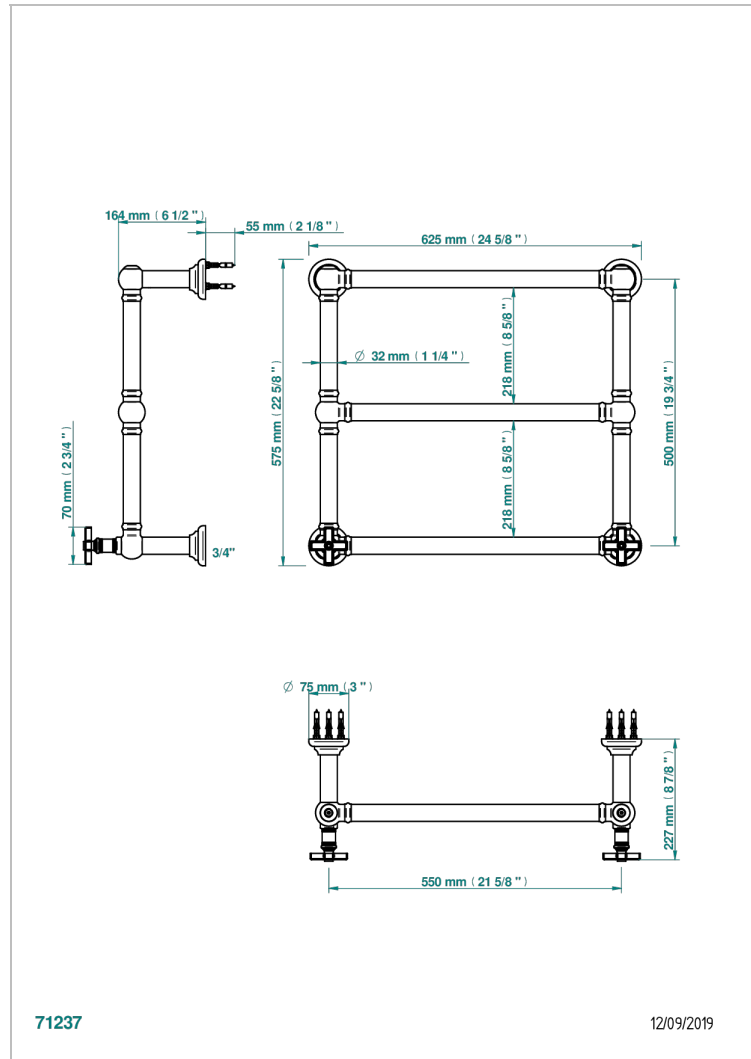

WEST COAST С РУЧКАМИ-КРЕСТИКАМИ С ГИЛЬОШЕМ

U9C-TWT3H2

THG[®]
PARIS

Полотенцесушитель Традиционный, 3 перекладины, 625 мм x 575 мм, водяной, с 2 декоративными крестовыми ручьяками

ХАРАКТЕРИСТИКИ

- West coast с ручками-крестиками с гильошем
- Полотенцесушитель Традиционный, 3 перекладины, 625 мм x 575 мм, водяной, с 2 декоративными крестовыми ручьяками

ТЕХНИЧЕСКИЕ ХАРАКТЕРИСТИКИ

- Pression : 0,5 bars < P < 3 bars (recommandée)
- Pressure : 7.25 psi < P < 43.5 psi (advised)
- Température eau maximale conseillée : 60°C
- Maximum water temperature advised: 140°F
- Hauteur minimale au sol (maximum height from the ground) : 60 cm (24")
- Puissance / Power : 64W à Delta T 30