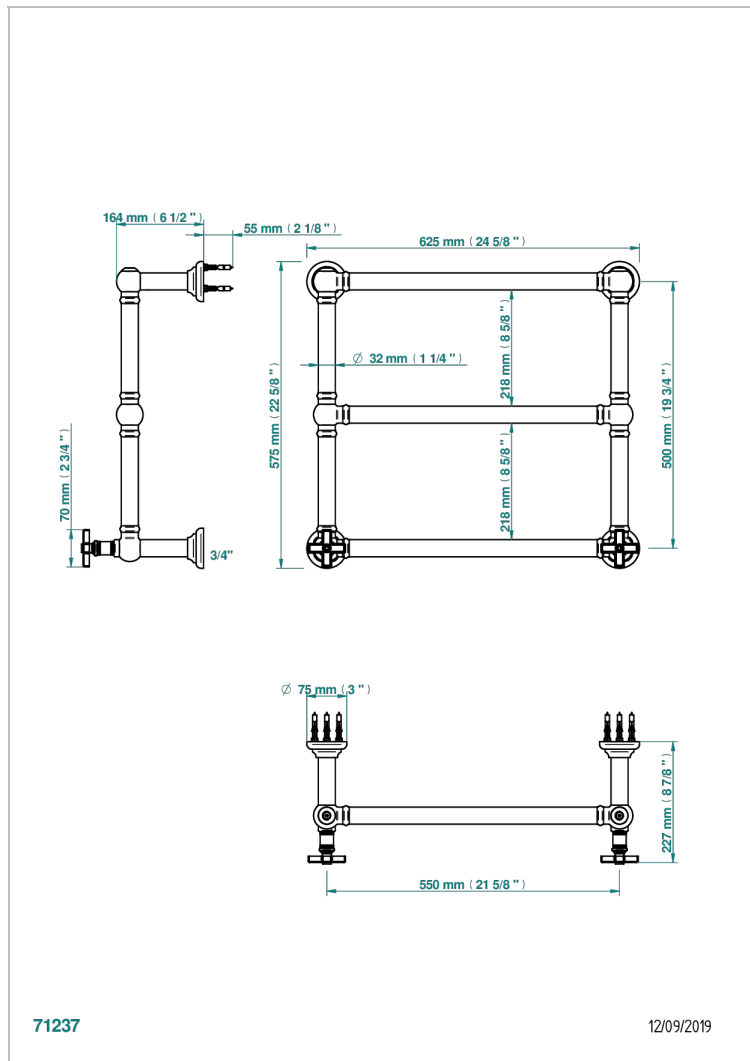

# WEST COAST WITH GUILLOCHE DECOR

U9C-TWT3H2

传统式毛巾散热器，3杆，625 mm x 575 mm，液压，带2个有款式的角阀

## 特色

- West coast with Guilloché decor
- 传统式毛巾散热器，3杆，625 mm x 575 mm，液压，带2个有款式的角阀

## 技术特征

- Pression : 0,5 bars < P < 3 bars (recommandée)
- Pressure : 7.25 psi < P < 43.5 psi (advised)
- Température eau maximale conseillée : 60°C
- Maximum water temperature advised: 140°F
- Hauteur minimale au sol (maximum height from the ground) : 60 cm (24")
- Puissance / Power : 64W à Delta T 30