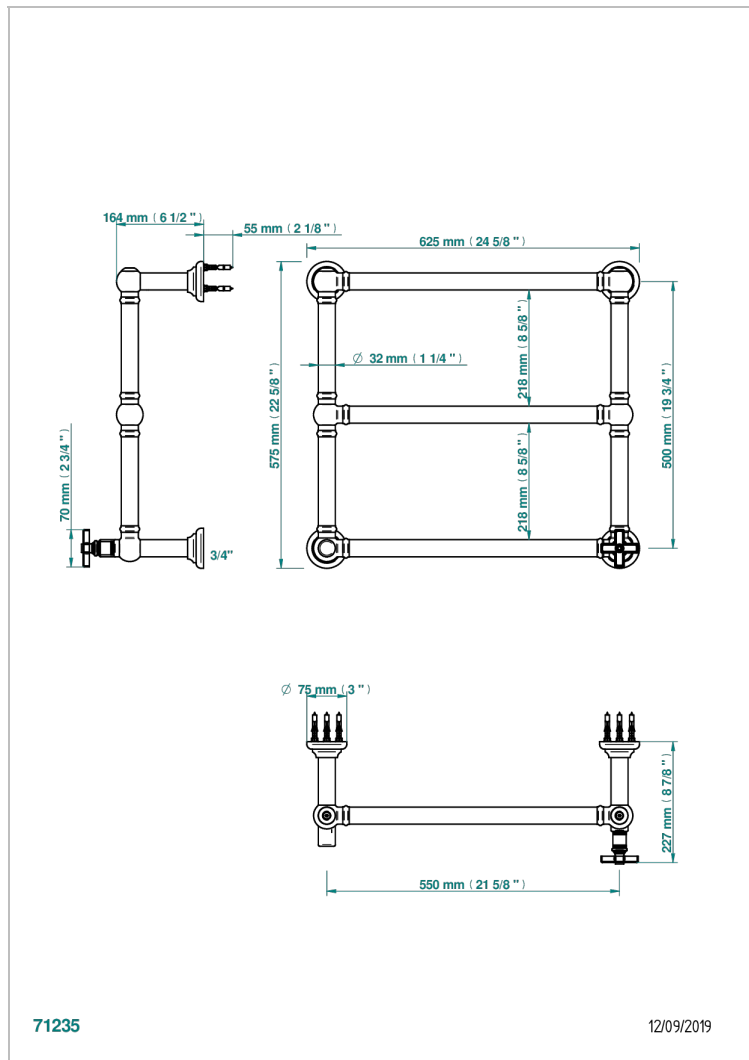

U9G-TWT3H1

Полотенцесушитель Традиционный, 3 перекладины, 625 мм x 575 мм, водяной, с 1 декоративной крестовой рукояткой

ХАРАКТЕРИСТИКИ

- West coast с ручками-крестиками с белым ониксом
- Полотенцесушитель Традиционный, 3 перекладины, 625 мм x 575 мм, водяной, с 1 декоративной крестовой рукояткой

ТЕХНИЧЕСКИЕ ХАРАКТЕРИСТИКИ

- Pression : 0,5 bars < P < 3 bars (recommandée)
- Pressure : 7.25 psi < P < 43.5 psi (advised)
- Température eau maximale conseillée : 60°C
- Maximum water temperature advised: 140°F
- Hauteur minimale au sol (maximum height from the ground) : 60 cm (24")
- Puissance / Power : 64W à Delta T 30