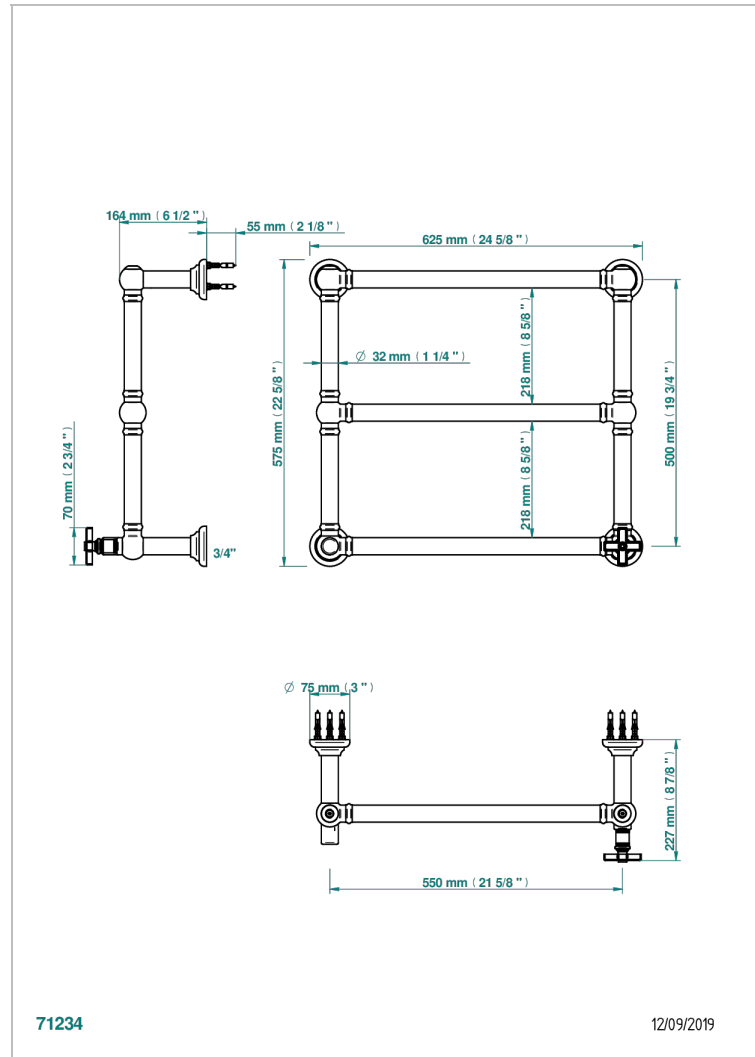

WEST COAST BLACK ONYX

U9E-TWT3H1

Traditionell, Handtuchwärmer, Warmwasser, 1 kollektionsspezifischer Bedienungsriff, 3 Stangen, 625 mm x 575 mm

THG[®]
PARIS

EIGENSCHAFTEN

- West Coast Black Onyx
- Traditionell, Handtuchwärmer, Warmwasser, 1 kollektionsspezifischer Bedienungsriff, 3 Stangen, 625 mm x 575 mm

TECHNISCHE DATEN

- Pression : 0,5 bars < P < 3 bars (recommandée)
- Pressure : 7.25 psi < P < 43.5 psi (advised)
- Température eau maximale conseillée : 60°C
- Maximum water temperature advised: 140°F
- Hauteur minimale au sol (maximum height from the ground) : 60 cm (24")
- Puissance / Power : 64W à Delta T 30