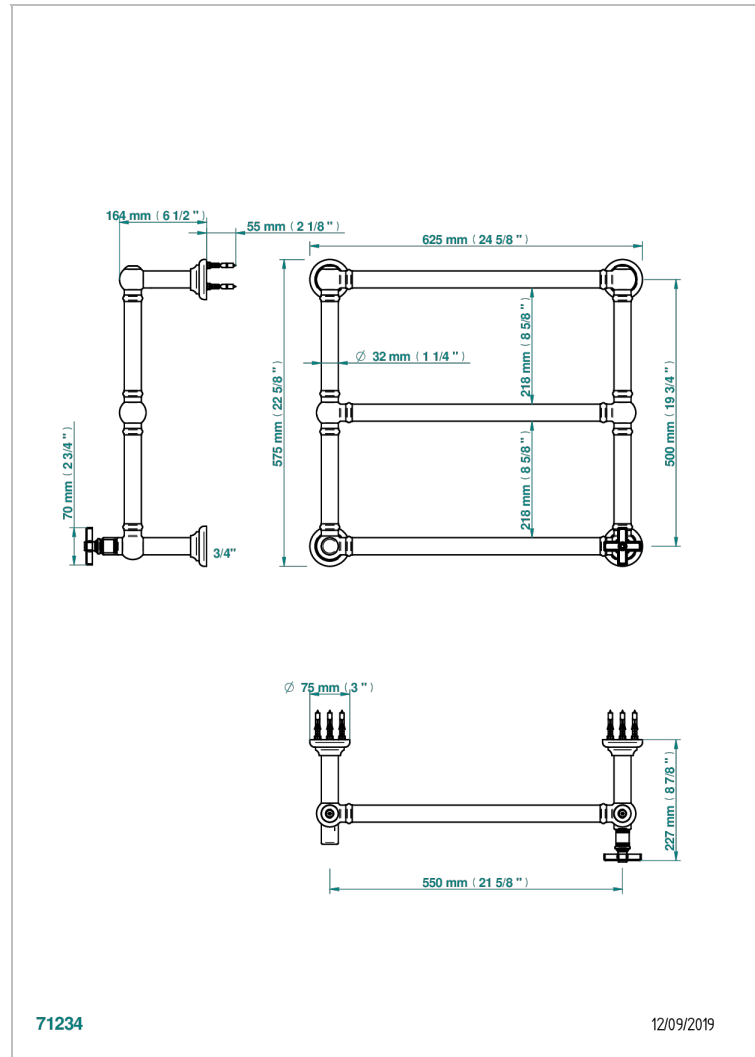

WEST COAST BLACK ONYX

U9E-TWT3H1

Traditionell, Handtuchwärmer, Warmwasser, 1 kollektionsspezifischer Bedienungsgriff, 3 Stangen, 625 mm x 575 mm

THG[®]
PARIS

EIGENSCHAFTEN

- West Coast Black Onyx
- Traditionell, Handtuchwärmer, Warmwasser, 1 kollektionsspezifischer Bedienungsgriff, 3 Stangen, 625 mm x 575 mm

TECHNISCHE DATEN

- Pression : 0,5 bars < P < 3 bars (recommandée)
- Pressure : 7.25 psi < P < 43.5 psi (advised)
- Température eau maximale conseillée : 60°C
- Maximum water temperature advised: 140°F
- Hauteur minimale au sol (maximum height from the ground) : 60 cm (24")
- Puissance / Power : 64W à Delta T 30