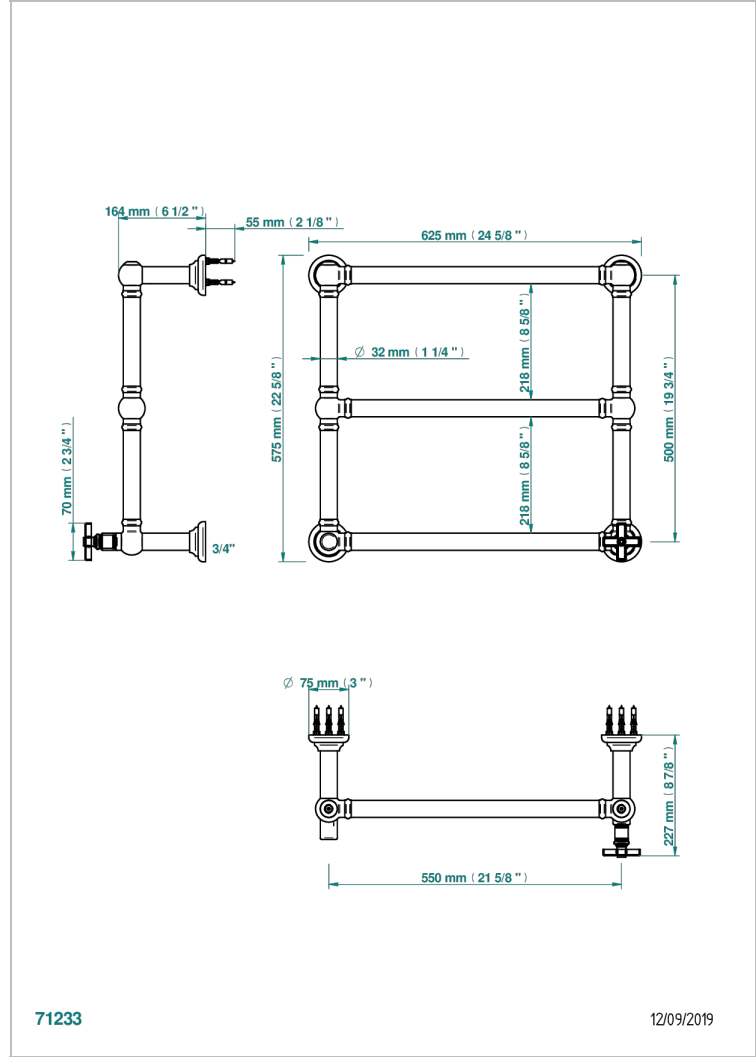

WEST COAST С РУЧКАМИ-КРЕСТИКАМИ С ГИЛЬОШЕМ

U9C-TWT3H1

Полотенцесушитель Традиционный, 3 перекладины, 625 мм х 575 мм, водяной, с 1 декоративной крестовой рукояткой

ХАРАКТЕРИСТИКИ

- West coast с ручками-крестиками с гильошем
- Полотенцесушитель Традиционный, 3 перекладины, 625 мм х 575 мм, водяной, с 1 декоративной крестовой рукояткой

ТЕХНИЧЕСКИЕ ХАРАКТЕРИСТИКИ

- Pression : 0,5 bars < P < 3 bars (recommandée)
- Pressure : 7.25 psi < P < 43.5 psi (advised)
- Température eau maximale conseillée : 60°C
- Maximum water temperature advised: 140°F
- Hauteur minimale au sol (maximum height from the ground) : 60 cm (24")
- Puissance / Power : 64W à Delta T 30