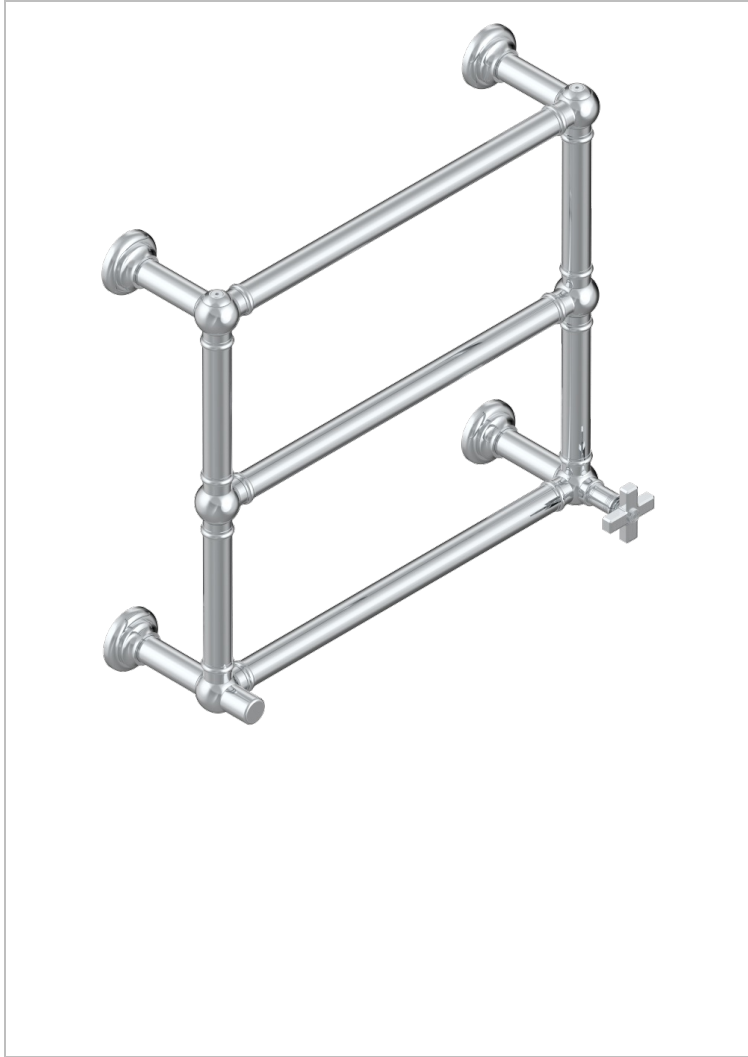

WEST COAST С РУЧКАМИ-КРЕСТИКАМИ С ГИЛЬОШЕМ

U9C-TWT3H1

Полотенцесушитель Традиционный, 3 перекладины, 625 мм х 575 мм, водяной, с 1 декоративной крестовой рукояткой

ХАРАКТЕРИСТИКИ

- West coast с ручками-крестиками с гильошем
- Полотенцесушитель Традиционный, 3 перекладины, 625 мм х 575 мм, водяной, с 1 декоративной крестовой рукояткой

ТЕХНИЧЕСКИЕ ХАРАКТЕРИСТИКИ

- Pression : 0,5 bars < P < 3 bars (recommandée)
- Pressure : 7.25 psi < P < 43.5 psi (advised)
- Température eau maximale conseillée : 60°C
- Maximum water temperature advised: 140°F
- Hauteur minimale au sol (maximum height from the ground) : 60 cm (24")
- Puissance / Power : 64W à Delta T 30

Никель - B01
Покрытие PVD бронза - F33
Покрытие PVD золотистый цвет - H52
Покрытие PVD латунь - H49
Покрытие PVD матовая бронза - F34
Покрытие PVD матовая латунь - H50

Покрытие PVD матовый золотистый - H53
Покрытие PVD матовый никель - H56
Покрытие PVD никель - H55
Светлое золото - F30
Хром - A02