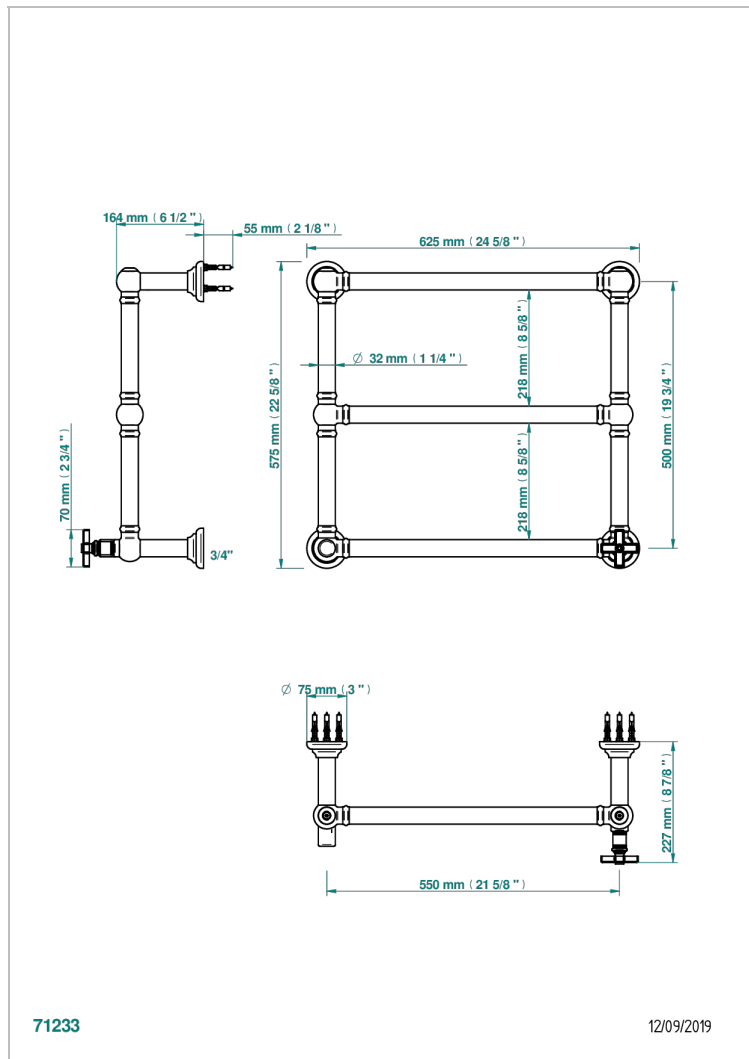

WEST COAST WITH GUILLOCHE DECOR

U9C-TWT3H1

Traditionell, Handtuchwärmer, Warmwasser, 1 kollektionsspezifischer Bedienungsgriff, 3 Stangen, 625 mm x 575 mm

THG[®]
PARIS

EIGENSCHAFTEN

- West coast with Guilloché decor
- Traditionell, Handtuchwärmer, Warmwasser, 1 kollektionsspezifischer Bedienungsgriff, 3 Stangen, 625 mm x 575 mm

TECHNISCHE DATEN

- Pression : 0,5 bars < P < 3 bars (recommandée)
- Pressure : 7.25 psi < P < 43.5 psi (advised)
- Température eau maximale conseillée : 60°C
- Maximum water temperature advised: 140°F
- Hauteur minimale au sol (maximum height from the ground) : 60 cm (24")
- Puissance / Power : 64W à Delta T 30