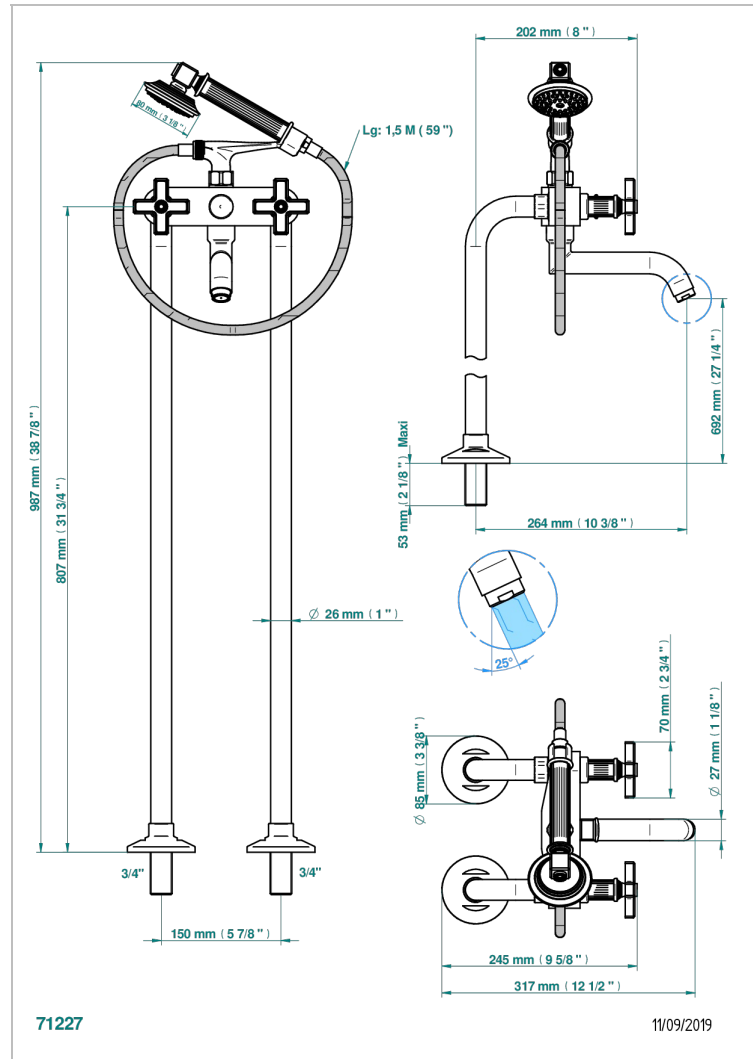

# GRAND CENTRAL METAL

U9K-13CS

Mélangeur bain douche sur colonnes pour fixation au sol

THG<sup>®</sup>  
PARIS

## CARACTÉRISTIQUES

- ACS : 21ACCLY034